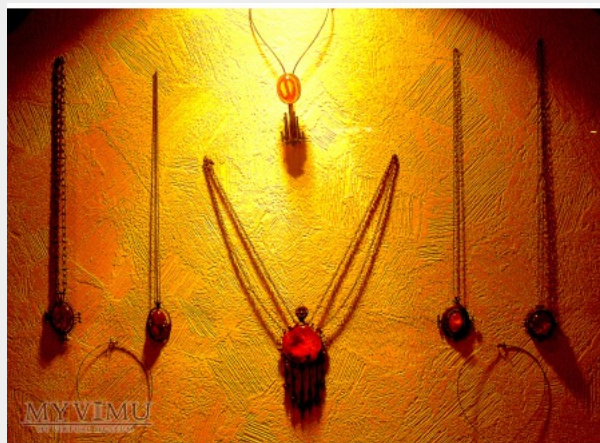

NASZYJNIKI

Kolekcja:	MUZEUM BURSZTYNU
Muzeum:	Muzeum użytkownika Florentyna
Właściciel:	Florentyna

Miejsce pochodzenia:	Litwa
Stan eksponatu:	Nie określono
Opis:	Naszyjniki z wykorzystaniem bursztynów