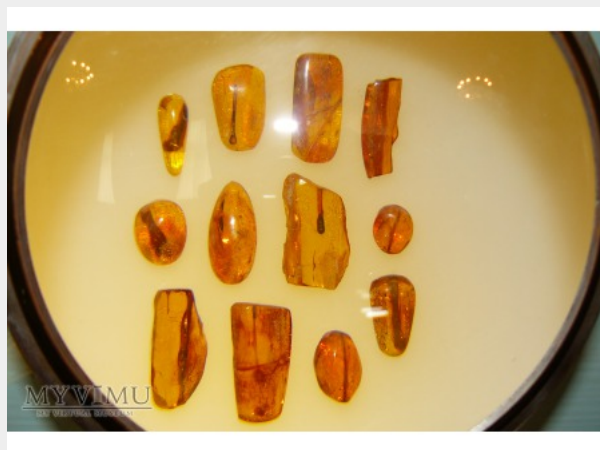

DROBNE	
Kolekcja:	MUZEUM BURSZTYNU
Muzeum:	Muzeum użytkownika Florentyna
Właściciel:	Florentyna

Miejsce pochodzenia:	Litwa
Stan eksponatu:	Nie określono
Opis:	Oszlifowane drobne kawałki bursztynu oglądane przez szkło powiększające