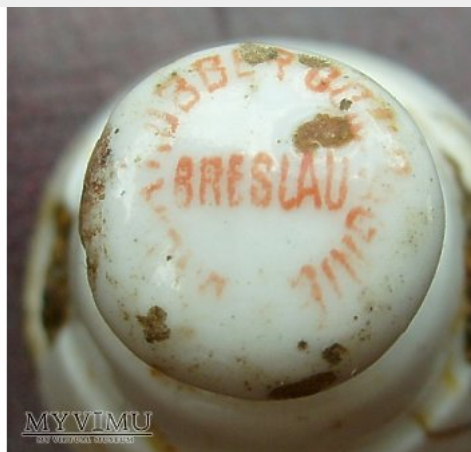

**Opis:** skład piwa, Warmiński (polonica)

**Paul Scholz Mineralwasser FabrikLuben**

<b>Kolekcja:</b>	Luben -Lubin
<b>Muzeum:</b>	Porcelanki, butelki, szyldy, kufle, i .....
<b>Właściciel:</b>	Ludwik

**Datowanie:** 1900

**Miejsce pochodzenia:** Polska

**Stan eksponatu:** Dobry

**Opis:** typ oranżadowy, początek XX w

**Dr Henschke Mineralwasser Fabrik Apotheke  
Luben**

<b>Kolekcja:</b>	Luben -Lubin
<b>Muzeum:</b>	Porcelanki, butelki, szylidy, kufle, i .....
<b>Właściciel:</b>	Ludwik