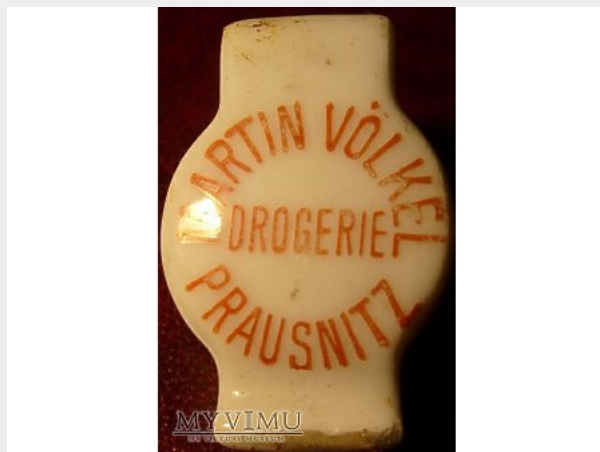

Prausnitz- porcelanka drogeryjna- Prusice

Kolekcja: Porcelanki, butelki apteczne, drogeryjne

Muzeum: Porcelanki, butelki, szyldy, kufle, i .....

Właściciel: Ludwik

Datowanie: 1900

Miejsce pochodzenia: Polska

Stan eksponatu: Bardzo dobry

Opis: początek XX w,