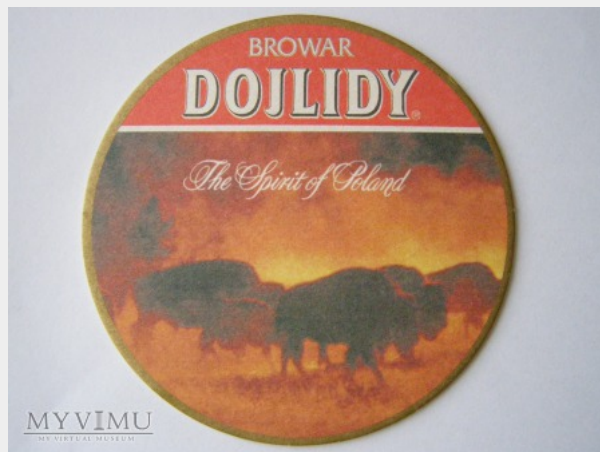

PL 003 Browar Dojlidy

Kolekcja:	Polska I
Muzeum:	Muzeum użytkownika keram568
Właściciel:	keram568

Miejsce pochodzenia:	Polska
Stan eksponatu:	Nie określono
Opis:	Podstawka piwna kartonowa Okrągła Browar Dojlidy