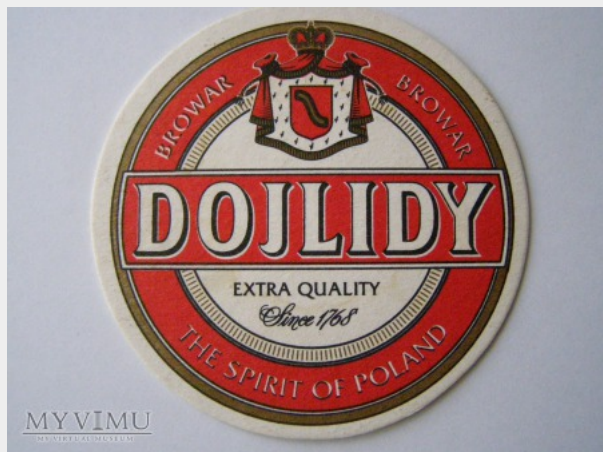

PL 004 Browar Dojlidy

Kolekcja:	Polska I
Muzeum:	Muzeum użytkownika keram568
Właściciel:	keram568

Miejsce pochodzenia:	Polska
Stan eksponatu:	Bardzo dobry
Opis:	Podstawka piwna kartonowa Okrągła Browar Dojlidy