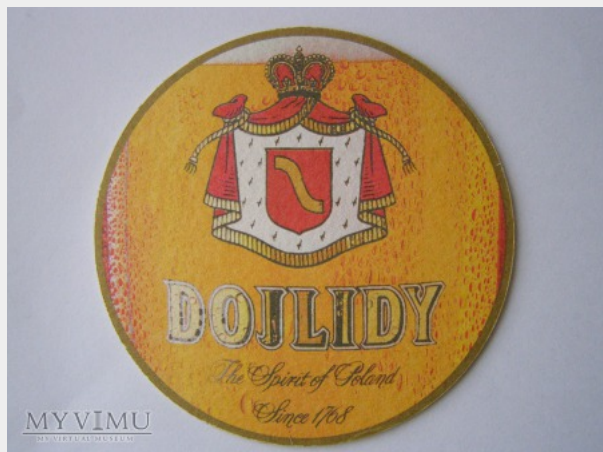

PL 001 Żubr Browar Dojlidy

Kolekcja:	Polska I
Muzeum:	Muzeum użytkownika keram568
Właściciel:	keram568

Miejsce pochodzenia: Polska

Stan eksponatu: Bardzo dobry

Opis: Podstawka piwna kartonowa
90,0x90,0x2
Żubr - Browar Dojlidy

PL 002 Żubr Browar Dojlidy

Kolekcja:	Polska I
Muzeum:	Muzeum użytkownika keram568
Właściciel:	keram568

Miejsce pochodzenia:	Polska
Stan eksponatu:	Bardzo dobry
Opis:	Podstawka piwna kartonowa 90,0x90,0x2 Żubr - Browar Dojlidy

PL 003 Browar Dojlidy

Kolekcja:	Polska I
Muzeum:	Muzeum użytkownika keram568
Właściciel:	keram568

Miejsce pochodzenia:	Polska
Stan eksponatu:	Nie określono
Opis:	Podstawka piwna kartonowa Okrągła Browar Dojlidy