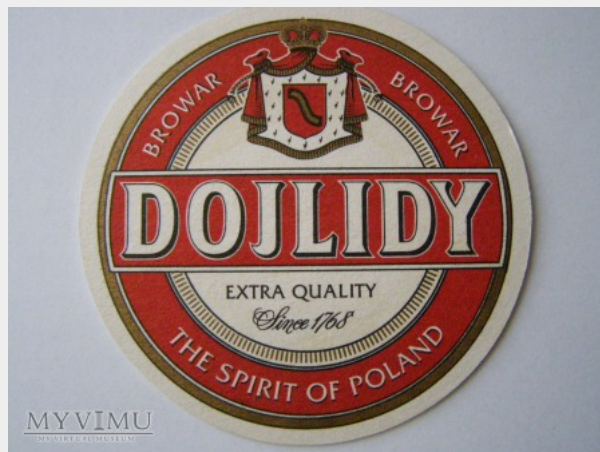

PL 004 Browar Dojlidy

Kolekcja:	Polska I
Muzeum:	Muzeum użytkownika keram568
Właściciel:	keram568

Miejsce pochodzenia:	Polska
Stan eksponatu:	Bardzo dobry
Opis:	Podstawka piwna kartonowa Okrągła Browar Dojlidy