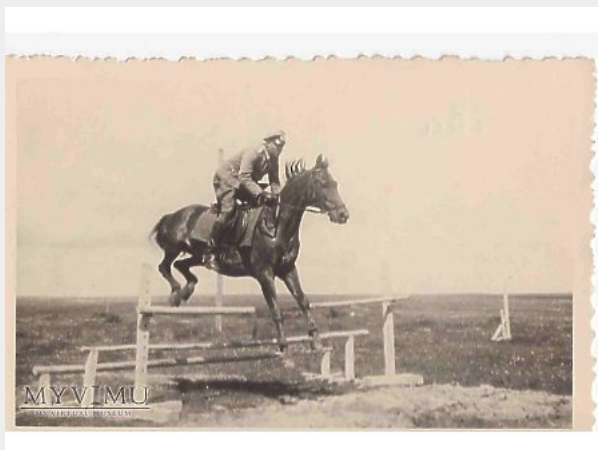

<b>Miejsce pochodzenia:</b>	Niemcy
<b>Stan eksponatu:</b>	Nie określono
<b>Opis:</b>	Fota z początku wojny z tyłu data 8 wrzesień 1939 rok.

**MG-08 z obsługą 2**

<b>Kolekcja:</b>	foty 1930-1945
<b>Muzeum:</b>	Nowe muzeum użytkownika lexx1
<b>Właściciel:</b>	lexx1

**Miejsce pochodzenia:** Niemcy

**Stan eksponatu:** Bardzo dobry

**Opis:**

**Niemiecki kawalerzysta ćwiczy**

<b>Kolekcja:</b>	foty 1930-1945
<b>Muzeum:</b>	Nowe muzeum użytkownika lexx1
<b>Właściciel:</b>	lexx1