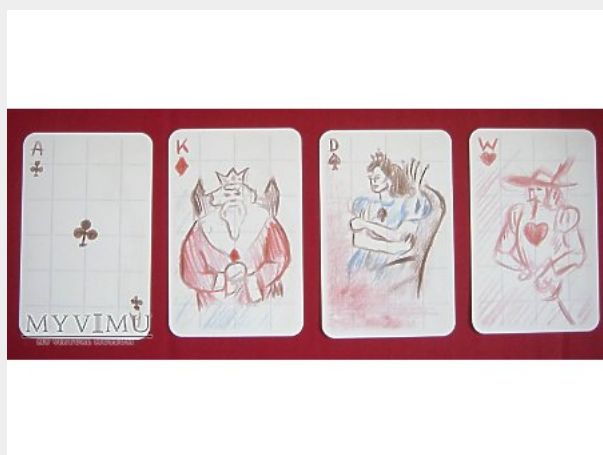

Karty z Muzeum Powstania Warszawskiego

Kolekcja: TALIE KART (52 karty)

Muzeum: Talie kart

Właściciel: Gonia64

Miejsce pochodzenia: Polska

Stan eksponatu: Bardzo dobry

Opis: Wzór kart powstał podczas pobytu ich autora w obozie jenieckim w czasie II wojny światowej. Kupione w Muzeum Powstania Warszawskiego