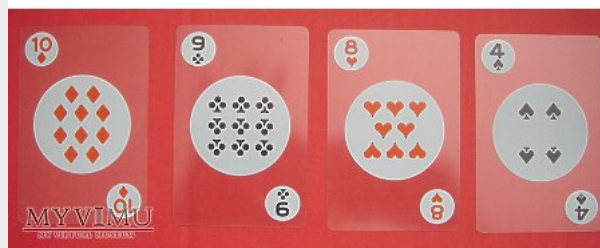

Przezroczysta talia kart**Kolekcja:** TALIE KART (52 karty)**Muzeum:** Talie kart**Właściciel:** Gonia64**Stan eksponatu:** Bardzo dobry**Opis:** Karty wykonane z PCV

Ekskluzywne karty do gry z przepisami na drinki

Kolekcja:	TALIE KART (52 karty)
Muzeum:	Talie kart
Właściciel:	Gonia64

Miejsce pochodzenia:	Polska
Stan eksponatu:	Bardzo dobry
Opis:	

Poczta Polska - karty do gry**Kolekcja:** TALIE KART (52 karty)**Muzeum:** Talie kart**Właściciel:** Gonia64**Miejsce pochodzenia:** Polska**Stan eksponatu:** Bardzo dobry**Opis:** Karty wydane przez Rejonowy Urząd Poczty w Szczecinie

The Simpsons

Kolekcja: TALIE KART (52 karty)

Muzeum: Talie kart

Właściciel: Gonia64

Miejsce pochodzenia: Wielka Brytania

Stan eksponatu: Bardzo dobry

Opis: Karty prezentują bohaterów bajki "Simpsonowie"

Jaś Fasola**Kolekcja:** TALIE KART (52 karty)**Muzeum:** Talie kart**Właściciel:** Gonia64