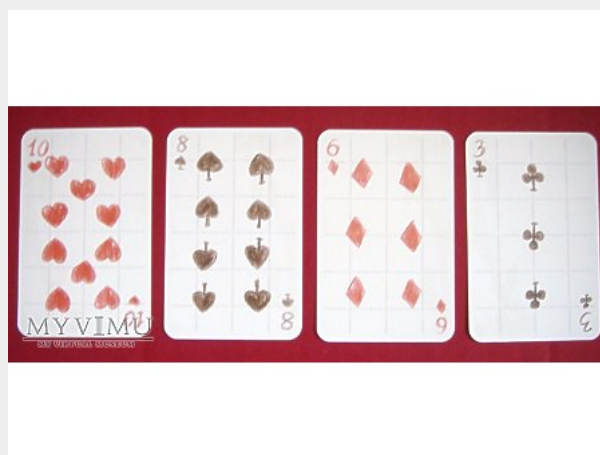

Karty z Muzeum Powstania Warszawskiego

Kolekcja: TALIE KART (52 karty)

Muzeum: Talie kart

Właściciel: Gonia64

Miejsce pochodzenia: Polska

Stan eksponatu: Bardzo dobry

Opis: Wzór kart powstał podczas pobytu ich autora w obozie jenieckim w czasie II wojny światowej. Kupione w Muzeum Powstania Warszawskiego