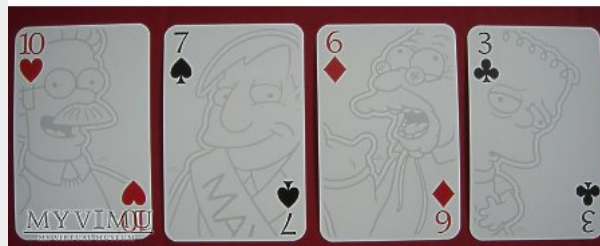

Przezroczysta talia kart**Kolekcja:** TALIE KART (52 karty)**Muzeum:** Talie kart**Właściciel:** Gonia64**Stan eksponatu:** Bardzo dobry**Opis:** Karty wykonane z PCV

Ekskluzywne karty do gry z przepisami na drinki

Kolekcja:	TALIE KART (52 karty)
Muzeum:	Talie kart
Właściciel:	Gonia64

Miejsce pochodzenia:	Polska
Stan eksponatu:	Bardzo dobry
Opis:	

Poczta Polska - karty do gry**Kolekcja:** TALIE KART (52 karty)**Muzeum:** Talie kart**Właściciel:** Gonia64**Miejsce pochodzenia:** Polska**Stan eksponatu:** Bardzo dobry**Opis:** Karty wydane przez Rejonowy Urząd Poczty w Szczecinie

The Simpsons

Kolekcja: TALIE KART (52 karty)

Muzeum: Talie kart

Właściciel: Gonia64

Miejsce pochodzenia: Wielka Brytania

Stan eksponatu: Bardzo dobry

Opis: Karty prezentują bohaterów bajki "Simpsonowie"

Jaś Fasola**Kolekcja:** TALIE KART (52 karty)**Muzeum:** Talie kart**Właściciel:** Gonia64

 MYVIMU
MY VIRTUAL MUSEUM
**Datowanie:** 2002**Miejsce pochodzenia:** Belgia**Stan eksponatu:** Dobry**Opis:** Bohaterem kart jest rysunkowy Jaś Fasola

Mumie

Kolekcja: TALIE KART (52 karty)

Muzeum: Talie kart