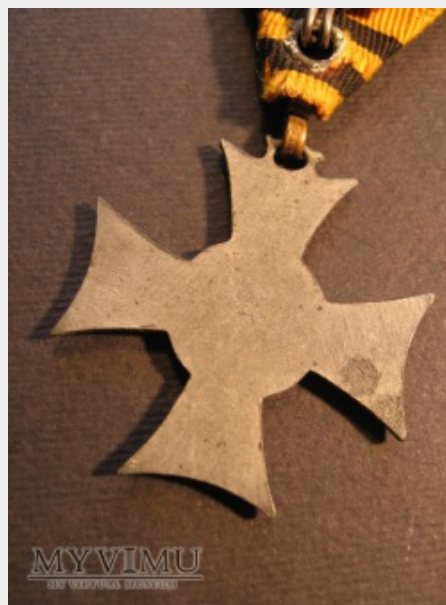

ERINNERUNGSKREUZ 1912-1913 - wersja 5

Kolekcja:	ERINNERUNGSKREUZ 1912 - 1913 (Mobilisierungskreuz) - Krzyż Pamiątkowy 1912-1913
Muzeum:	VIRIBUS UNITIS czyli muzeum użytkownika Shluka
Właściciel:	Shluka

Datowanie:	1913
Stan eksponatu:	Bardzo dobry
Opis:	Krzyż Pamiątkowy 1912-1913 - Mobilisierungskreuz Kolejna wersja odznaczenia, tym razem bita w cynku, z wklęsłymi, grawerowanymi datami. Wersja na prywatne zamówienie lub "oszczędnościowa". Rzadko spotykana. Inne wersje odznaczeń oraz więcej informacji na temat można znaleźć tutaj: http://myvimu.com/exhibit/10350217-erinnerungskreuz-1912-1913-wersja-1 http://myvimu.com/exhibit/32063317-erinnerungskreuz-1912-1913-wersja-2 http://myvimu.com/exhibit/32066417-erinnerungskreuz-1912-1913-wersja-3 http://myvimu.com/exhibit/32080117-erinnerungskreuz-1912-1913-wersja-4 http://myvimu.com/exhibit/32088417-erinnerungskreuz-1912-1913-wersja-6 Więcej na temat Krzyża Pamiątkowego można przeczytać tutaj: http://myvimu.com/collection/38038419