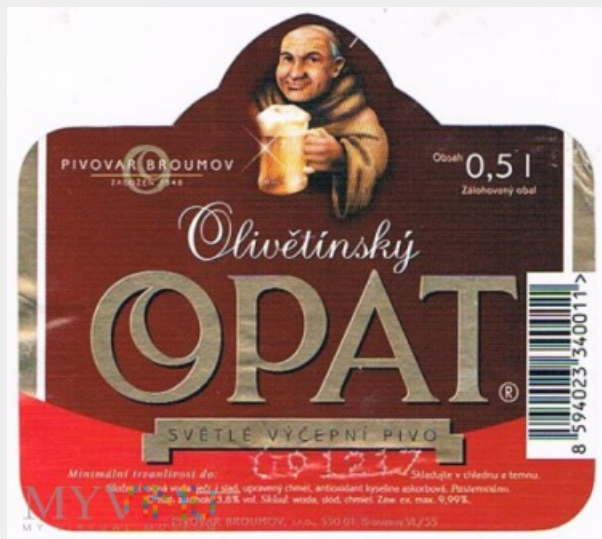

**Opis:**

**gerhard 12%**

<b>Kolekcja:</b>	Pivovar Broumov
<b>Muzeum:</b>	"PIWO-MANIA" - Etykiety piwne
<b>Właściciel:</b>	stan46

**Miejsce pochodzenia:** Czechy

**Stan eksponatu:** Bardzo dobry

**Opis:**

**brumovské tmavé desitka**

<b>Kolekcja:</b>	Pivovar Broumov
<b>Muzeum:</b>	"PIWO-MANIA" - Etykiety piwne
<b>Właściciel:</b>	stan46

**Miejsce pochodzenia:** Czechy

**Stan eksponatu:** Bardzo dobry

**Opis:**

**hradni ležák tmavý**

<b>Kolekcja:</b>	Pivovar Brumov
<b>Muzeum:</b>	"PIWO-MANIA" - Etykiety piwne
<b>Właściciel:</b>	stan46

**Miejsce pochodzenia:** Czechy

**Stan eksponatu:** Bardzo dobry

**Opis:**

opat	
<b>Kolekcja:</b>	Pivovar Broumov
<b>Muzeum:</b>	"PIWO-MANIA" - Etykiety piwne
<b>Właściciel:</b>	stan46

<b>Datowanie:</b>	2017
<b>Miejsce pochodzenia:</b>	Czechy
<b>Stan eksponatu:</b>	Dobry
<b>Opis:</b>	