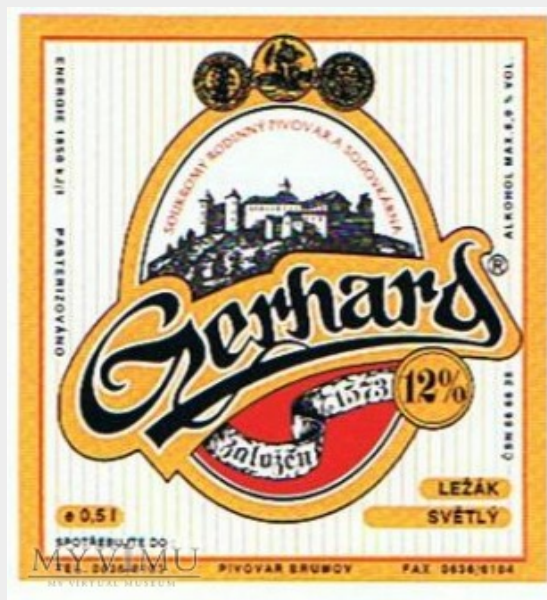

**gerhard 10%**

<b>Kolekcja:</b>	Pivovar Broumov
<b>Muzeum:</b>	"PIWO-MANIA" - Etykiety piwne
<b>Właściciel:</b>	stan46

**Miejsce pochodzenia:** Czechy

**Stan eksponatu:** Bardzo dobry

**Opis:**

**gerhard 11%**

<b>Kolekcja:</b>	Pivovar Broumov
<b>Muzeum:</b>	"PIWO-MANIA" - Etykiety piwne
<b>Właściciel:</b>	stan46

**Miejsce pochodzenia:** Czechy

**Stan eksponatu:** Bardzo dobry

**Opis:**

**gerhard 11%**

<b>Kolekcja:</b>	Pivovar Broumov
<b>Muzeum:</b>	"PIWO-MANIA" - Etykiety piwne
<b>Właściciel:</b>	stan46

**Miejsce pochodzenia:** Czechy

**Stan eksponatu:** Bardzo dobry

**Opis:**

**gerhard 12%**

<b>Kolekcja:</b>	Pivovar Broumov
<b>Muzeum:</b>	"PIWO-MANIA" - Etykiety piwne
<b>Właściciel:</b>	stan46

**Miejsce pochodzenia:** Czechy