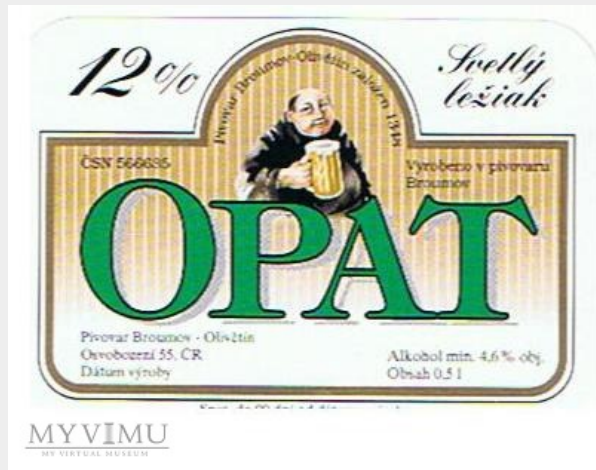

<b>Miejsce pochodzenia:</b>	Czechy
<b>Stan eksponatu:</b>	Bardzo dobry
<b>Opis:</b>	

probošt	
<b>Kolekcja:</b>	Pivovar Broumov
<b>Muzeum:</b>	"PIWO-MANIA" - Etykiety piwne
<b>Właściciel:</b>	stan46

<b>Miejsce pochodzenia:</b>	Czechy
<b>Stan eksponatu:</b>	Bardzo dobry
<b>Opis:</b>	

probošt	
<b>Kolekcja:</b>	Pivovar Broumov
<b>Muzeum:</b>	"PIWO-MANIA" - Etykiety piwne
<b>Właściciel:</b>	stan46

<b>Miejsce pochodzenia:</b>	Czechy
<b>Stan eksponatu:</b>	Bardzo dobry
<b>Opis:</b>	

opat	
<b>Kolekcja:</b>	Pivovar Broumov
<b>Muzeum:</b>	"PIWO-MANIA" - Etykiety piwne
<b>Właściciel:</b>	stan46

<b>Miejsce pochodzenia:</b>	Czechy
<b>Stan eksponatu:</b>	Bardzo dobry
<b>Opis:</b>	

opat	
<b>Kolekcja:</b>	Pivovar Broumov
<b>Muzeum:</b>	"PIWO-MANIA" - Etykiety piwne
<b>Właściciel:</b>	stan46

<b>Miejsce pochodzenia:</b>	Czechy
<b>Stan eksponatu:</b>	Bardzo dobry
<b>Opis:</b>	