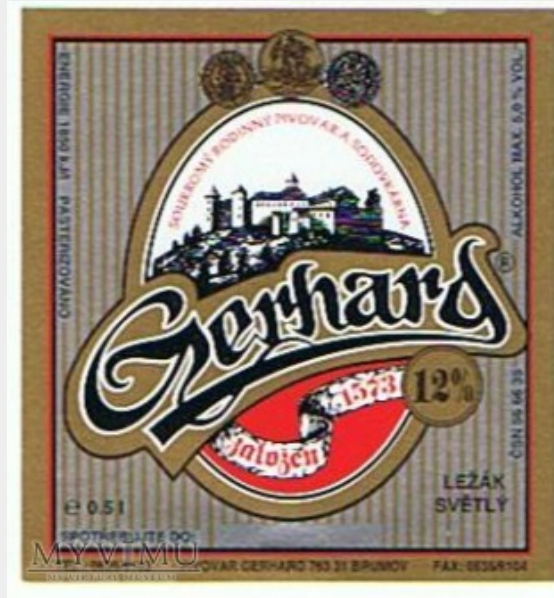

**Miejsce pochodzenia:** Czechy

**Stan eksponatu:** Bardzo dobry

**Opis:**

**gerhard 12%**

<b>Kolekcja:</b>	Pivovar Broumov
<b>Muzeum:</b>	"PIWO-MANIA" - Etykiety piwne
<b>Właściciel:</b>	stan46

**Miejsce pochodzenia:** Czechy

**Stan eksponatu:** Bardzo dobry

**Opis:**

**gerhard 12%**

<b>Kolekcja:</b>	Pivovar Broumov
<b>Muzeum:</b>	"PIWO-MANIA" - Etykiety piwne
<b>Właściciel:</b>	stan46

**Miejsce pochodzenia:** Czechy

**Stan eksponatu:** Bardzo dobry

**Opis:**

**gerhard 12%**

<b>Kolekcja:</b>	Pivovar Broumov
<b>Muzeum:</b>	"PIWO-MANIA" - Etykiety piwne
<b>Właściciel:</b>	stan46

**Miejsce pochodzenia:** Czechy

**Stan eksponatu:** Bardzo dobry

**Opis:**

**brumovské tmavé desitka**

<b>Kolekcja:</b>	Pivovar Broumov
<b>Muzeum:</b>	"PIWO-MANIA" - Etykiety piwne
<b>Właściciel:</b>	stan46

**Miejsce pochodzenia:** Czechy

**Stan eksponatu:** Bardzo dobry

**Opis:**

**hradni ležák tmavý**

<b>Kolekcja:</b>	Pivovar Brumov
<b>Muzeum:</b>	"PIWO-MANIA" - Etykiety piwne
<b>Właściciel:</b>	stan46