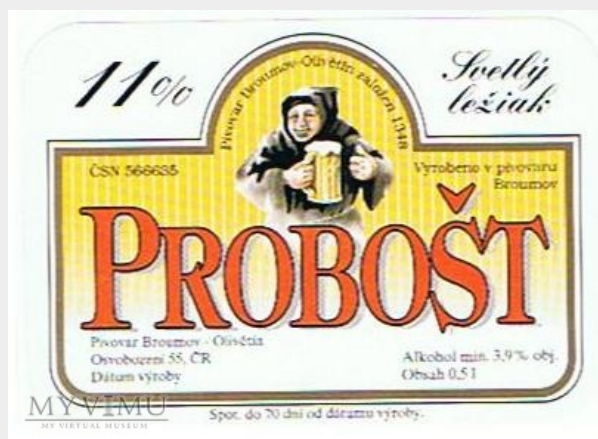

probošt	
Kolekcja:	Pivovar Broumov
Muzeum:	"PIWO-MANIA" - Etykiety piwne
Właściciel:	stan46

Miejsce pochodzenia:	Czechy
Stan eksponatu:	Bardzo dobry
Opis: