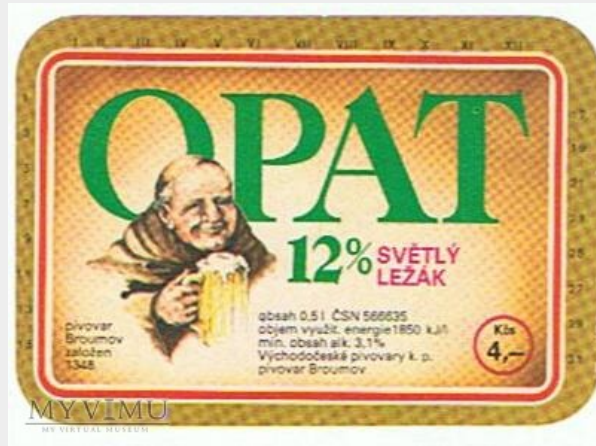

opat	
Kolekcja:	Pivovar Broumov
Muzeum:	"PIWO-MANIA" - Etykiety piwne
Właściciel:	stan46

Miejsce pochodzenia:	Czechy
Stan eksponatu:	Bardzo dobry
Opis: