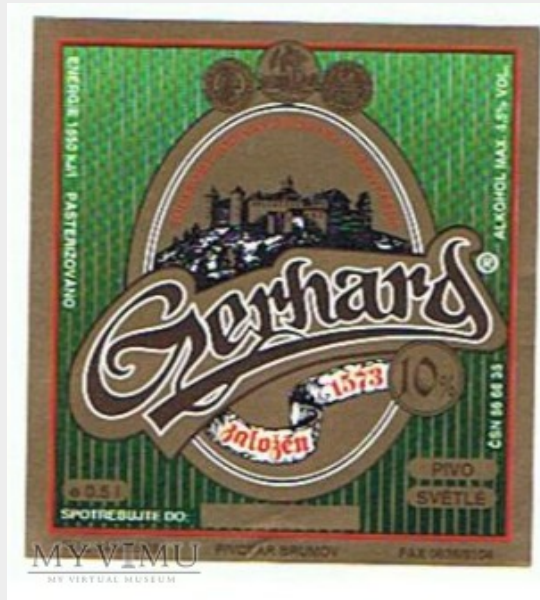

gerhard 10%

Kolekcja:	Pivovar Broumov
Muzeum:	"PIWO-MANIA" - Etykiety piwne
Właściciel:	stan46

Miejsce pochodzenia: Czechy

Stan eksponatu: Bardzo dobry

Opis: