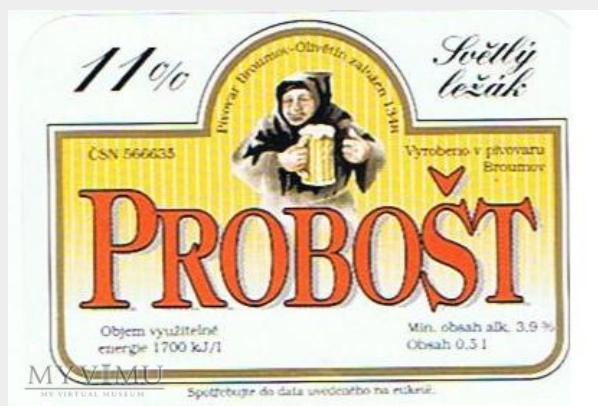

převor	
<b>Kolekcja:</b>	Pivovar Broumov
<b>Muzeum:</b>	"PIWO-MANIA" - Etykiety piwne
<b>Właściciel:</b>	stan46

<b>Miejsce pochodzenia:</b>	Czechy
<b>Stan eksponatu:</b>	Bardzo dobry
<b>Opis:</b>	

<b>probošt</b>	
<b>Kolekcja:</b>	Pivovar Broumov
<b>Muzeum:</b>	"PIWO-MANIA" - Etykiety piwne
<b>Właściciel:</b>	stan46

<b>Miejsce pochodzenia:</b>	Czechy
<b>Stan eksponatu:</b>	Bardzo dobry
<b>Opis:</b>	

probošt	
<b>Kolekcja:</b>	Pivovar Broumov
<b>Muzeum:</b>	"PIWO-MANIA" - Etykiety piwne
<b>Właściciel:</b>	stan46

<b>Miejsce pochodzenia:</b>	Czechy
<b>Stan eksponatu:</b>	Bardzo dobry
<b>Opis:</b>	