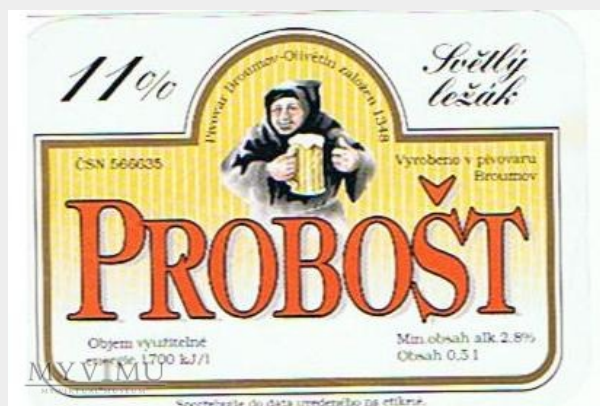

probošt	
Kolekcja:	Pivovar Broumov
Muzeum:	"PIWO-MANIA" - Etykiety piwne
Właściciel:	stan46

Miejsce pochodzenia:	Czechy
Stan eksponatu:	Bardzo dobry
Opis: