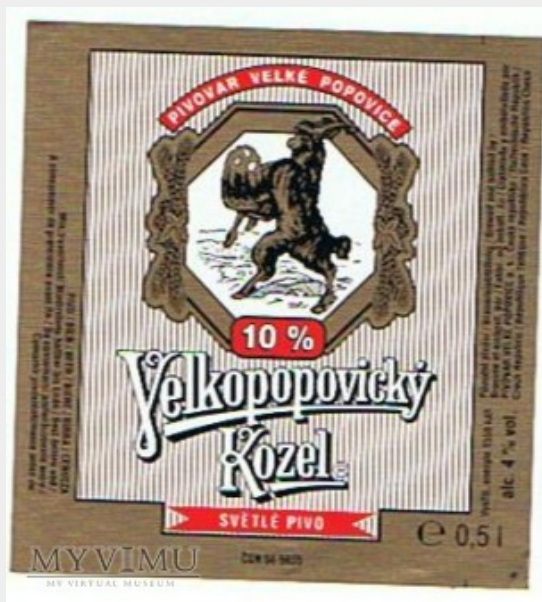

velkopopovický kozel**Kolekcja:** Pivovar Velké Popovice**Muzeum:** "PIWO-MANIA" - Etykiety piwne**Właściciel:** stan46**Miejsce pochodzenia:** Czechy**Stan eksponatu:** Bardzo dobry**Opis:**

velkopopovický kozel**Kolekcja:** Pivovar Velké Popovice**Muzeum:** "PIWO-MANIA" - Etykiety piwne**Właściciel:** stan46**Miejsce pochodzenia:** Czechy**Stan eksponatu:** Bardzo dobry**Opis:**

velkopopovický kozel

Kolekcja:	Pivovar Velké Popovice
Muzeum:	"PIWO-MANIA" - Etykiety piwne
Właściciel:	stan46

Miejsce pochodzenia: Czechy

Stan eksponatu: Bardzo dobry

Opis:

velkopopovický kozel světlý

Kolekcja:	Pivovar Velké Popovice
Muzeum:	"PIWO-MANIA" - Etykiety piwne
Właściciel:	stan46

Miejsce pochodzenia: Czechy

Stan eksponatu: Bardzo dobry

Opis:

velkopopovický kozel tmavé

Kolekcja:	Pivovar Velké Popovice
Muzeum:	"PIWO-MANIA" - Etykiety piwne
Właściciel:	stan46

Miejsce pochodzenia: Czechy

Stan eksponatu: Bardzo dobry

Opis:

kozel premium

Kolekcja:	Pivovar Velké Popovice
Muzeum:	"PIWO-MANIA" - Etykiety piwne
Właściciel:	stan46

MYVIMU
MY VIRTUAL MUSEUM

Miejsce pochodzenia: Czechy

Stan eksponatu: Bardzo dobry