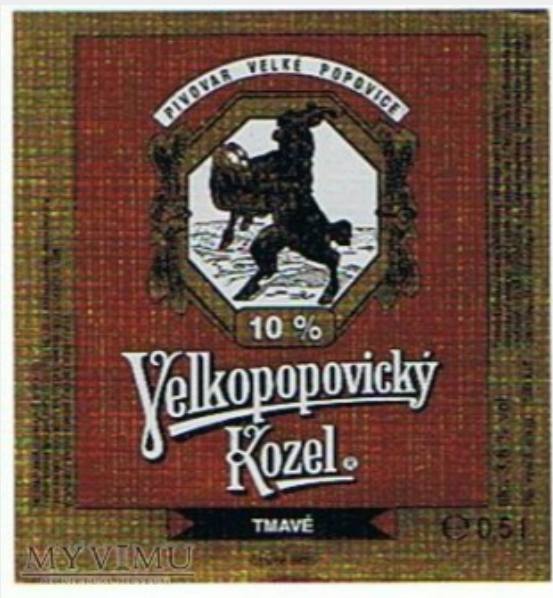

velkopopovický kozel**Kolekcja:** Pivovar Velké Popovice**Muzeum:** "PIWO-MANIA" - Etykiety piwne**Właściciel:** stan46**Miejsce pochodzenia:** Czechy**Stan eksponatu:** Bardzo dobry**Opis:**

velkopopovický kozel**Kolekcja:** Pivovar Velké Popovice**Muzeum:** "PIWO-MANIA" - Etykiety piwne**Właściciel:** stan46**Miejsce pochodzenia:** Czechy**Stan eksponatu:** Bardzo dobry**Opis:**

velkopopovický kozel

Kolekcja:	Pivovar Velké Popovice
Muzeum:	"PIWO-MANIA" - Etykiety piwne
Właściciel:	stan46

Miejsce pochodzenia: Czechy

Stan eksponatu: Bardzo dobry

Opis:

velkopopovický kozel světlý

Kolekcja:	Pivovar Velké Popovice
Muzeum:	"PIWO-MANIA" - Etykiety piwne
Właściciel:	stan46

Miejsce pochodzenia: Czechy

Stan eksponatu: Bardzo dobry

Opis:

velkopopovický kozel tmavé

Kolekcja:	Pivovar Velké Popovice
Muzeum:	"PIWO-MANIA" - Etykiety piwne
Właściciel:	stan46

Miejsce pochodzenia: Czechy

Stan eksponatu: Bardzo dobry

Opis:

kozel premium

Kolekcja:	Pivovar Velké Popovice
Muzeum:	"PIWO-MANIA" - Etykiety piwne
Właściciel:	stan46

MYVIMU
MY VIRTUAL MUSEUM

Miejsce pochodzenia: Czechy

Stan eksponatu: Bardzo dobry