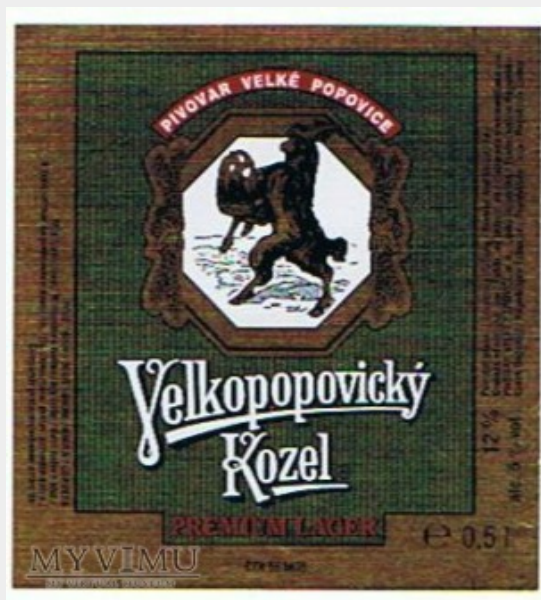

velkopopovický kozel premium lager

Kolekcja:	Pivovar Velké Popovice
Muzeum:	"PIWO-MANIA" - Etykiety piwne
Właściciel:	stan46

Miejsce pochodzenia: Czechy

Stan eksponatu: Bardzo dobry

Opis: