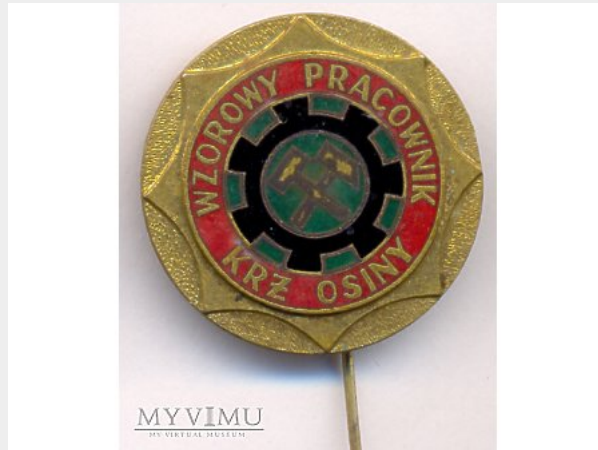

**Zasłużony Pracownik Kop.Rud Żelaza Osiny****Kolekcja:** Kopalnie rud metali**Muzeum:** Odznaczenia i odznaki górnicze**Właściciel:** kwkpiotr**Stan eksponatu:** Nie określono**Opis:** Odznaka emaliowana

**Zasłużony dla KGHM Polska Miedź**

<b>Kolekcja:</b>	Kopalnie rud metali
<b>Muzeum:</b>	Odznaczenia i odznaki górnicze
<b>Właściciel:</b>	kwkpiotr

**Stan eksponatu:** Nie określono

**Opis:** emaliowana

**Budowniczy LGOM**