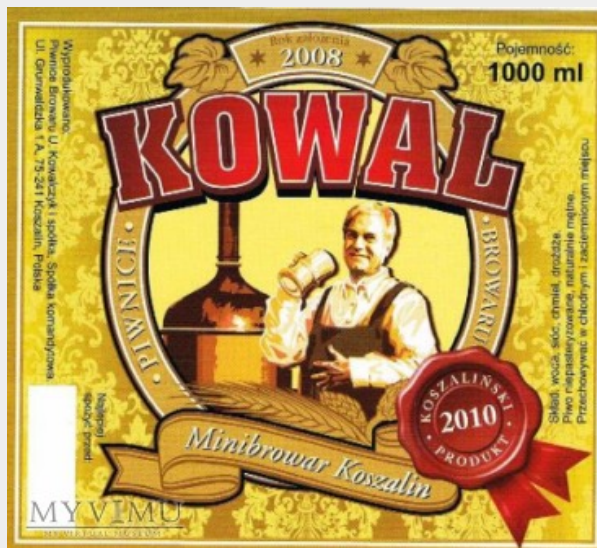

Browar Kowal 7

Kolekcja: MiniBrowar Kowal - Koszalin

Muzeum: BIROFILISTYKA

Właściciel: beerlabel2010

Miejsce pochodzenia: Polska

Stan eksponatu: Bardzo dobry

Opis: Etykieta z Mini Browaru Kowal w Koszalinie.