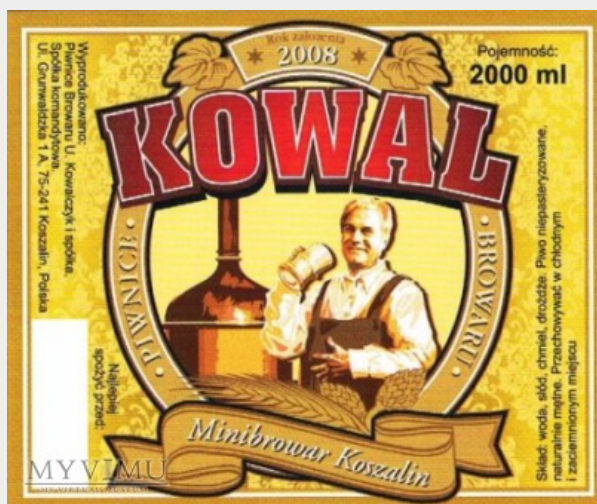

**Browar Kowal 1****Kolekcja:** MiniBrowar Kowal - Koszalin**Muzeum:** BIROFILISTYKA**Właściciel:** beerlabel2010**Miejsce pochodzenia:** Polska**Stan eksponatu:** Bardzo dobry**Opis:** Etykieta z Mini Browaru Kowal w Koszalinie.

**Browar Kowal 2****Kolekcja:** MiniBrowar Kowal - Koszalin**Muzeum:** BIROFILISTYKA**Właściciel:** beerlabel2010**Miejsce pochodzenia:** Polska**Stan eksponatu:** Bardzo dobry**Opis:** Etykieta z Mini Browaru Kowal w Koszalinie.

**Browar Kowal 3****Kolekcja:** MiniBrowar Kowal - Koszalin**Muzeum:** BIROFILISTYKA**Właściciel:** beerlabel2010**Miejsce pochodzenia:** Polska**Stan eksponatu:** Bardzo dobry**Opis:** Etykieta z Mini Browaru Kowal w Koszalinie.