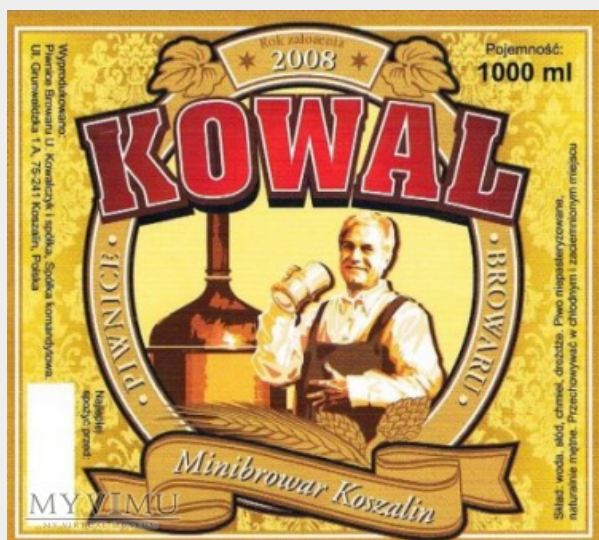

**Browar Kowal 1****Kolekcja:** MiniBrowar Kowal - Koszalin**Muzeum:** BIROFILISTYKA**Właściciel:** beerlabel2010**Miejsce pochodzenia:** Polska**Stan eksponatu:** Bardzo dobry**Opis:** Etykieta z Mini Browaru Kowal w Koszalinie.

**Browar Kowal 2****Kolekcja:** MiniBrowar Kowal - Koszalin**Muzeum:** BIROFILISTYKA**Właściciel:** beerlabel2010**Miejsce pochodzenia:** Polska**Stan eksponatu:** Bardzo dobry**Opis:** Etykieta z Mini Browaru Kowal w Koszalinie.