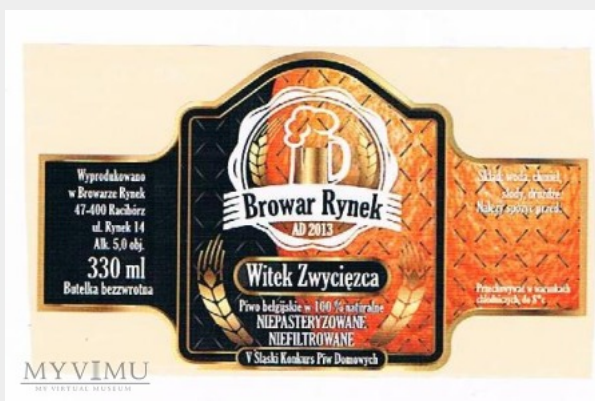

witek zwycięzca

Kolekcja: Browar Rynek - Racibórz

Muzeum: "PIWO-MANIA" - Etykiety piwne

Właściciel: stan46

Datowanie: 2014

Miejsce pochodzenia: Polska

Stan eksponatu: Bardzo dobry

Opis: