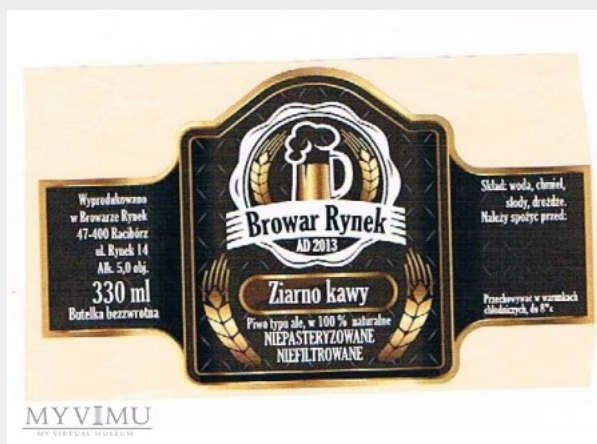

## szyszka chmielu

<b>Kolekcja:</b>	Browar Rynek - Racibórz
<b>Muzeum:</b>	"PIWO-MANIA" - Etykiety piwne
<b>Właściciel:</b>	stan46

<b>Datowanie:</b>	2014
<b>Miejsce pochodzenia:</b>	Polska
<b>Stan eksponatu:</b>	Bardzo dobry
<b>Opis:</b>	

ziarno kawy	
<b>Kolekcja:</b>	Browar Rynek - Racibórz
<b>Muzeum:</b>	"PIWO-MANIA" - Etykiety piwne
<b>Właściciel:</b>	stan46

<b>Datowanie:</b>	2014
<b>Miejsce pochodzenia:</b>	Polska
<b>Stan eksponatu:</b>	Bardzo dobry
<b>Opis:</b>	