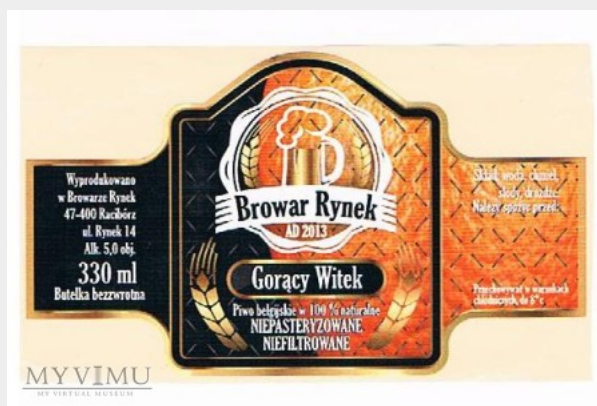

gorący witek

Kolekcja: Browar Rynek - Racibórz

Muzeum: "PIWO-MANIA" - Etykiety piwne

Właściciel: stan46

Datowanie: 2014

Miejsce pochodzenia: Polska

Stan eksponatu: Bardzo dobry

Opis: