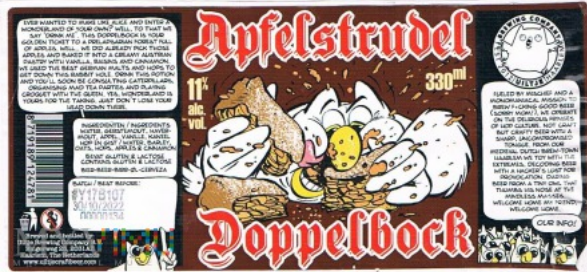

bosuil-strix aluco**Kolekcja:** Brouwerij Het Uiltje - Haarlem**Muzeum:** "PIWO-MANIA" - Etykiety piwne**Właściciel:** stan46**Datowanie:** 2014**Miejsce pochodzenia:** Holandia**Stan eksponatu:** Dobry**Opis:**

bosuul-strix aluco	
Kolekcja:	Brouwerij Het Uiltje - Haarlem
Muzeum:	"PIWO-MANIA" - Etykiety piwne
Właściciel:	stan46

Datowanie:	2013
Miejsce pochodzenia:	Holandia
Stan eksponatu:	Dobry
Opis:	

apfelstrudel doppelbock	
Kolekcja:	Brouwerij Het Uiltje - Haarlem
Muzeum:	"PIWO-MANIA" - Etykiety piwne
Właściciel:	stan46