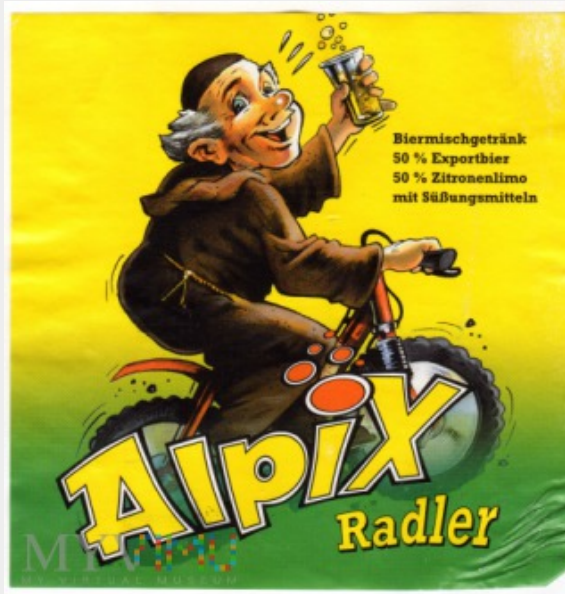

ALPIX RADLER**Kolekcja:** Brauerei Alpirsbach**Muzeum:** sturmpanzer - zbiory**Właściciel:** sturmpanzer73**MYVIMU**
MY VIRTUAL MUSEUM**Stan eksponatu:** Bardzo dobry**Opis:**

ALPIRSBACHER KLOSTERBRÄU**Kolekcja:** Brauerei Alpirsbach**Muzeum:** sturmpanzer - zbiory**Właściciel:** sturmpanzer73**MYVIRTMU**
MY VIRTUAL MUSEUM**Stan eksponatu:** Bardzo dobry**Opis:**