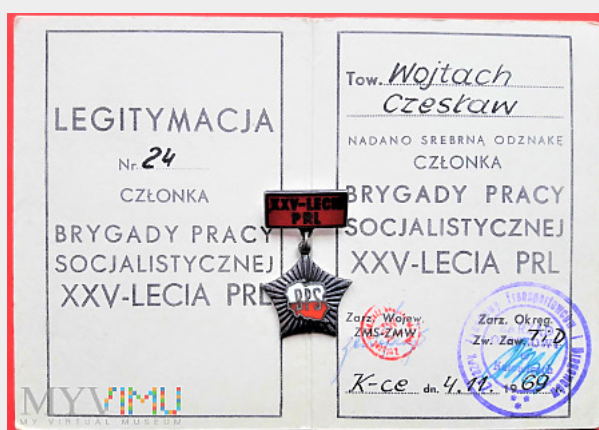

MEDAL 40 LECIA POLSKI LUDOWEJ**Kolekcja:** ODZNACZENIA - ODZNAKI - MEDALE**Muzeum:** Moja Straż Pożarna + inne pamiątki**Właściciel:** Jendrula43**Datowanie:** 1984**Miejsce pochodzenia:** Polska**Stan eksponatu:** Bardzo dobry**Opis:** Medal 40 - LECIA POLSKI LUDOWEJ z nadaniem - nadany mojemu ojcu - 22 lipca 1984 roku - średnica 33mm - wstążka 33mm.

ODZNAKA - BRĄZOWA ZA ZASŁUGI DLA TRANSPORTU PRL

Kolekcja:	ODZNACZENIA - ODZNAKI - MEDALE
Muzeum:	Moja Straż Pożarna + inne pamiątki
Właściciel:	Jendrula43

Datowanie:	1983
Miejsce pochodzenia:	Polska
Stan eksponatu:	Bardzo dobry
Opis:	Brązowa Odznaka Za Zasługi dla Transportu PRL - nadana mojemu ojcu, który przez wiele lat pracował w Częstochowskim PKS-ie, jako kierowca autobusu - 22 Kwietnia 1983 roku przez Ministra Komunikacji

**ODZNAKA BRYGADY PRACY SOCJALISTYCZNEJ
XXV LAT PRL****Kolekcja:** ODZNACZENIA - ODZNAKI - MEDALE**Muzeum:** Moja Straż Pożarna + inne pamiątki**Właściciel:** Jendrula43**Datowanie:** 1969**Miejsce pochodzenia:** Polska**Stan eksponatu:** Bardzo dobry**Opis:** Odznaka Srebrna Brygady Pracy Socjalistycznej - XXV lat PRL-u - nadana mojemu Ś.p. ojcu 4 listopada 1969 roku przez Zarząd Okręgowy Związków Zawodowych Transportowców i Drogowców

**ODZNAKA BRYGADY PRACY SOCJALISTYCZNEJ
XXV LAT PRL**

Kolekcja:	ODZNACZENIA - ODZNAKI - MEDALE
Muzeum:	Moja Straż Pożarna + inne pamiątki
Właściciel:	Jendruła43

Datowanie:	1969
Miejsce pochodzenia:	Polska
Stan eksponatu:	Bardzo dobry
Opis:	Odznaka Srebrna Brygady Pracy Socjalistycznej - XXV lat PRL-u - nadana mojemu Śp.teściowi listopad 1969 roku przez Zarząd Okręgowy Związków Zawodowych