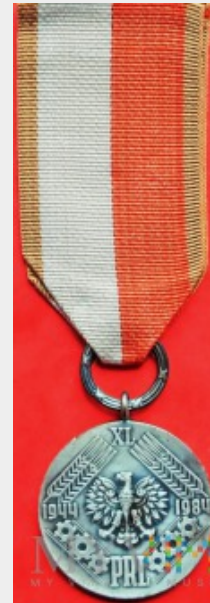

MEDAL 40 LECIA POLSKI LUDOWEJ**Kolekcja:** ODZNACZENIA - ODZNAKI - MEDALE**Muzeum:** Moja Straż Pożarna + inne pamiątki**Właściciel:** Jendrula43**Datowanie:** 1984**Miejsce pochodzenia:** Polska**Stan eksponatu:** Bardzo dobry**Opis:** Medal 40 - LECIA POLSKI LUDOWEJ z nadaniem - nadany mojemu ojcu - 22 lipca 1984 roku - średnica 33mm - wstążka 33mm.