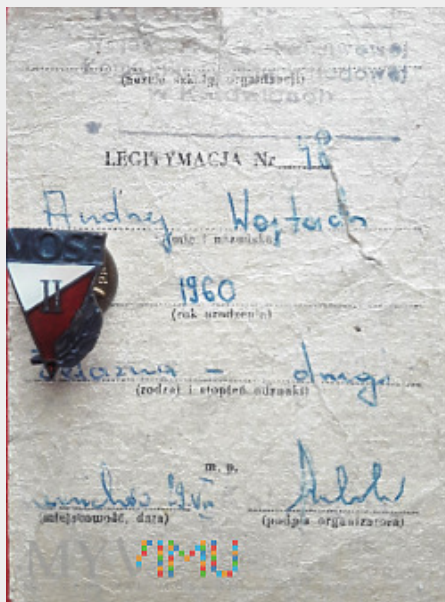

ODZNAKA - SREBRNA ZASŁUŻONY DZIAŁACZ ZWIĄZKOWY

Kolekcja:	ODZNACZENIA - ODZNAKI - MEDALE
Muzeum:	Moja Straż Pożarna + inne pamiątki
Właściciel:	Jendrula43

Datowanie:	1987
Miejsce pochodzenia:	Polska
Stan eksponatu:	Bardzo dobry
Opis:	Odznaka Srebrna Zasłużony Działacz Związkowy - nadana mojemu ojcu, który przez wiele lat pracował w Częstochowskim PKS-ie, jako kierowca autobusu - 29 kwietnia 1987 roku przez Federację Niezależnych Samorządnych Związków Zawodowych Pracowników PKS w PRL

MŁODZIEŻOWA ODZNAKA SPRAWNOŚCI FIZYCZNEJ DRUGI ST.

Kolekcja:	ODZNACZENIA - ODZNAKI - MEDALE
Muzeum:	Moja Straż Pożarna + inne pamiątki
Właściciel:	Jendruła43

Datowanie:	1970
Miejsce pochodzenia:	Polska
Stan eksponatu:	Bardzo dobry
Opis:	Odnaka MOSF - Młodzieżowa Odznaka Sprawności Fizycznej - zdobyłem ją 29 lipca 1970 roku na Koloniach Letnich w Czernichowie Wojewódzkiego Przedsiębiorstwa Państwowej Komunikacji Samochodowej Katowice.