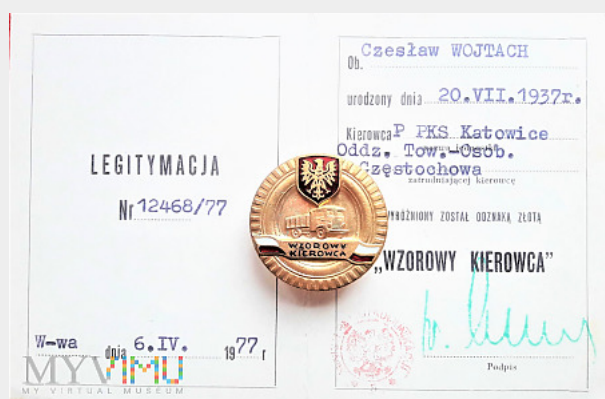

WZOROWY KIEROWCA - ZŁOTA

Kolekcja: ODZNACZENIA - ODZNAKI - MEDALE

Muzeum: Moja Straż Pożarna + inne pamiątki

Właściciel: Jendrula43

Datowanie: 1963

Miejsce pochodzenia: Polska

Stan eksponatu: Bardzo dobry

Opis: Złota Odznaka Wzorowy Kierowca z nadaniem - ustanowiona w roku 1963. Nadawana zawodowym kierowcom pojazdów samochodowych wyróżniającym się długoletnią i nienaganną pracą. Egzemplarz prezentowany był nadany - mojemu ojcu, który przez wiele lat pracował w Częstochowskim PKS-ie, jako kierowca autobusu w 1977 roku