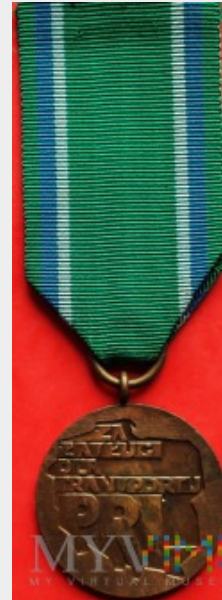

ODZNAKA - BRĄZOWA ZA ZASŁUGI DLA TRANSPORTU PRL

Kolekcja:	ODZNACZENIA - ODZNAKI - MEDALE
Muzeum:	Moja Straż Pożarna + inne pamiątki
Właściciel:	Jendrula43

Datowanie:	1983
Miejsce pochodzenia:	Polska
Stan eksponatu:	Bardzo dobry
Opis:	Brązowa Odznaka Za Zasługi dla Transportu PRL - nadana mojemu ojcu, który przez wiele lat pracował w Częstochowskim PKS-ie, jako kierowca autobusu - 22 Kwietnia 1983 roku przez Ministra Komunikacji