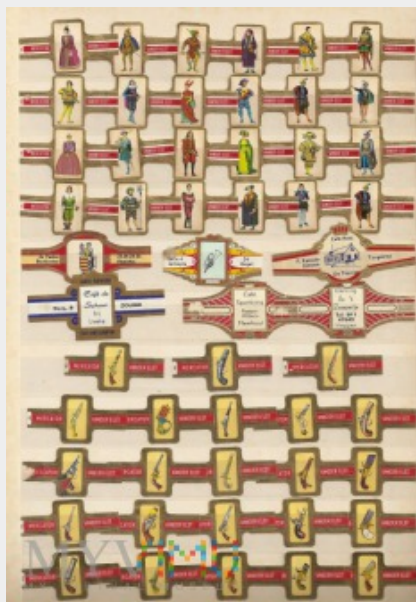

Etykiety Cygar +25

Kolekcja:	Etykiety Cygar +25
Muzeum:	Zbiory użytkownika ALL
Właściciel:	ALL

Stan eksponatu: Nie określono

Opis:

Etykiety Cygar +25

Kolekcja:	Etykiety Cygar +25
Muzeum:	Zbiory użytkownika ALL
Właściciel:	ALL

Stan eksponatu: Bardzo dobry

Opis:

Etykiety Cygar +25

Kolekcja:	Etykiety Cygar +25
Muzeum:	Zbiory użytkownika ALL
Właściciel:	ALL

Stan eksponatu: Bardzo dobry

Opis:

Etykiety Cygar +25

Kolekcja:	Etykiety Cygar +25
Muzeum:	Zbiory użytkownika ALL
Właściciel:	ALL