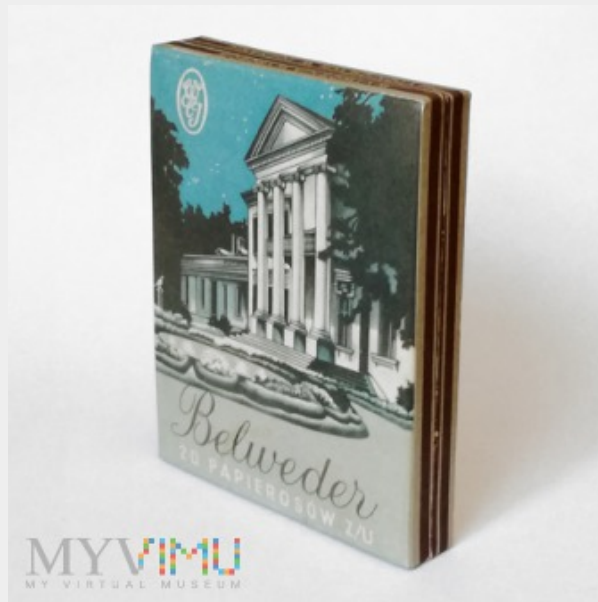

papierosy "Ekstra Mocne"

Kolekcja:	kiosk Ruchu
Muzeum:	Muzeum Opakowań
Właściciel:	PackagingMuseum

Miejsce pochodzenia: Polska

Stan eksponatu: Bardzo dobry

Opis:

papierosy "Wczasowe";

Kolekcja:	kiosk Ruchu
Muzeum:	Muzeum Opakowań
Właściciel:	PackagingMuseum

Datowanie: 1954

Miejsce pochodzenia: Polska

Stan eksponatu: Bardzo dobry

Opis:

papierosy "Wawel";

Kolekcja:	kiosk Ruchu
Muzeum:	Muzeum Opakowań
Właściciel:	PackagingMuseum

Miejsce pochodzenia: Polska

Stan eksponatu: Bardzo dobry

Opis:

papierosy "Belweder";

Kolekcja:	kiosk Ruchu
Muzeum:	Muzeum Opakowań
Właściciel:	PackagingMuseum

Miejsce pochodzenia: Polska

Stan eksponatu: Bardzo dobry

Opis:

cygara "Pro Patria";

Kolekcja:	kiosk Ruchu
Muzeum:	Muzeum Opakowań
Właściciel:	PackagingMuseum