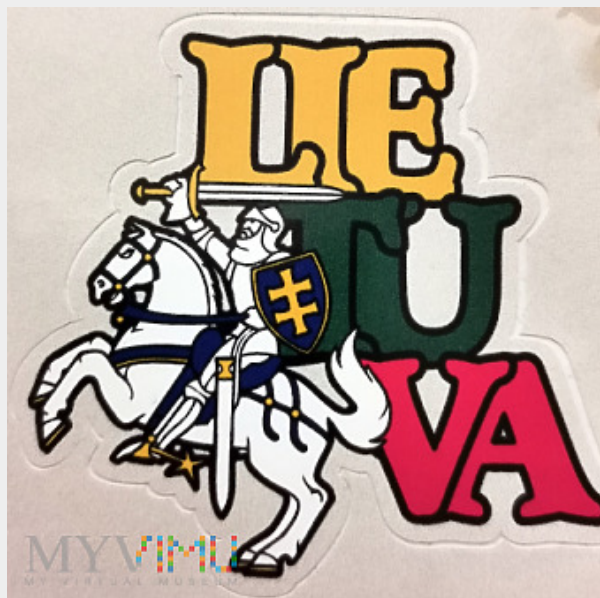

Litwa - Pogoń naklejka

Kolekcja: Nalepki i magnesy z konnymi herbami

Muzeum: Muzeum Vipoka

Właściciel: vipoka

MYVIMU
MY VIRTUAL MUSEUM

Datowanie: 2020

Miejsce pochodzenia: Litwa

Stan eksponatu: Bardzo dobry

Opis: z zestawu naklejek