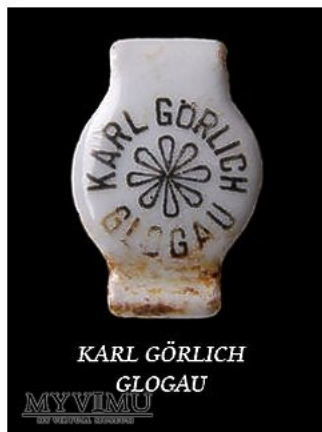

1. Liedke**Kolekcja:** Korki Porcelanowe Głogów**Muzeum:** Glogau Porcelanki Głogowa**Właściciel:** Yedyny**Datowanie:** 1900**Stan eksponatu:** Bardzo dobry**Opis:**

2. Grunder**Kolekcja:** Korki Porcelanowe Głogów**Muzeum:** Glogau Porcelanki Głogowa**Właściciel:** Yedyny**Stan eksponatu:** Nie określono**Opis:** Porcelanka innego kolekcjonera głogowskiego.

Karl Gorlich a**Kolekcja:** Korki Porcelanowe Głogów**Muzeum:** Glogau Porcelanki Głogowa**Właściciel:** Yedyny**Stan eksponatu:** Dobry**Opis:**

Karl Gorlich b**Kolekcja:** Korki Porcelanowe Głogów**Muzeum:** Glogau Porcelanki Głogowa**Właściciel:** Yedyny**Stan eksponatu:** Dobry**Sygnatura:** Glogau**Browar:** Głogów**Opis:**

Karl Gorlich c**Kolekcja:** Korki Porcelanowe Głogów**Muzeum:** Glogau Porcelanki Głogowa**Właściciel:** Yedyny**Stan eksponatu:** Dobry**Sygnatura:** Glogau**Browar:** Głogów**Opis:**

Karl Gorlich d**Kolekcja:** Korki Porcelanowe Głogów**Muzeum:** Glogau Porcelanki Głogowa**Właściciel:** Yedyny**Stan eksponatu:** Dobry**Sygnatura:** Glogau**Browar:** Głogów**Opis:**