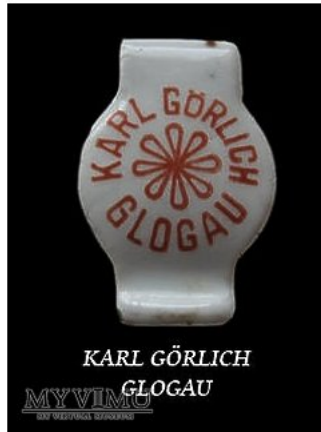

1. Liedke**Kolekcja:** Korki Porcelanowe Głogów**Muzeum:** Glogau Porcelanki Głogowa**Właściciel:** Yedyny**Datowanie:** 1900**Stan eksponatu:** Bardzo dobry**Opis:**

2. Grunder**Kolekcja:** Korki Porcelanowe Głogów**Muzeum:** Glogau Porcelanki Głogowa**Właściciel:** Yedyny**Stan eksponatu:** Nie określono**Opis:** Porcelanka innego kolekcjonera głogowskiego.

Karl Gorlich a**Kolekcja:** Korki Porcelanowe Głogów**Muzeum:** Glogau Porcelanki Głogowa**Właściciel:** Yedyny**Stan eksponatu:** Dobry**Opis:**

Karl Gorlich b**Kolekcja:** Korki Porcelanowe Głogów**Muzeum:** Glogau Porcelanki Głogowa**Właściciel:** Yedyny**Stan eksponatu:** Dobry**Sygnatura:** Glogau**Browar:** Głogów**Opis:**