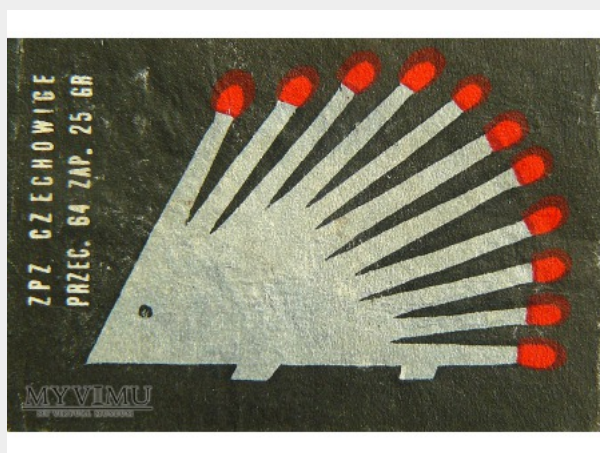

JEŻ ZAPAŁCZANY

Kolekcja:	PROPAGANDA I REKLAMA
Muzeum:	Muzeum użytkownika Florentyna
Właściciel:	Florentyna

Datowanie: 1962

Miejsce pochodzenia: Polska

Stan eksponatu: Nie określono

Opis: Etykieta zapalczana ZPZ CZECHOWICE przec. 64 zap. 25 gr
3,4 / 5,0 cm