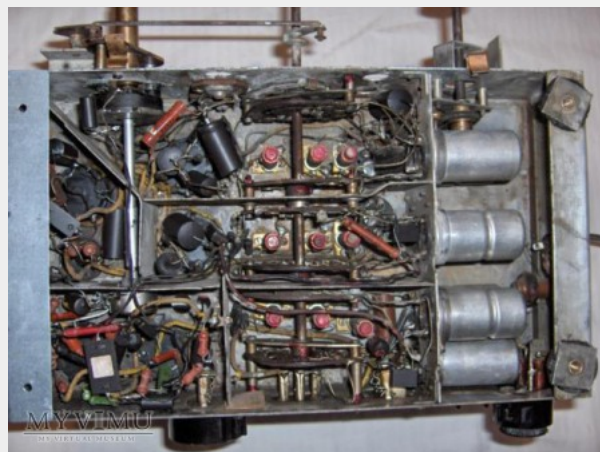

## Philips 535A Sirius

<b>Kolekcja:</b>	Radio
<b>Muzeum:</b>	Kolekcja odbiorników lampowych
<b>Właściciel:</b>	Andy64

**Datowanie:** 1935

**Miejsce pochodzenia:** Czechosłowacja

**Stan eksponatu:** Dobry

**Opis:** Philips produkcji czechosłowackiej. Po renowacji, egzemplarz w bardzo dobrym stanie .  
Uruchomione. Brak tylnej ścianki.  
Obsada lamp:  
AF3, AK2, AF3, ABC1, AL2, AZ1