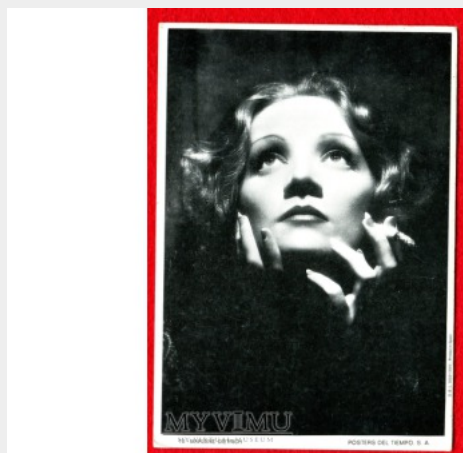

## MARLENE DIETRICH Marlena Posters del Tiempo

<b>Kolekcja:</b>	Marlene Dietrich Wszystko oprócz pocztówek
<b>Muzeum:</b>	Pocztówki Artystyczne
<b>Właściciel:</b>	yuppi

<b>Datowanie:</b>	1960
<b>Miejsce pochodzenia:</b>	Hiszpania
<b>Stan eksponatu:</b>	Dobry
<b>Numer seryjny:</b>	12
<b>Wydawca:</b>	Posters del Tiempo
<b>Kraj wydania:</b>	Hiszpania
<b>Opis:</b>	<p>Druga fotografia z serii Posters del Tiempo, wymiary zwykłej pocztówki, sztywny papier. Inna ilustracja z serii:</p> <p><a href="http://myvimu.com/exhibit/33939-marlene-dietrich-marlena-posters-del-tiempo">http://myvimu.com/exhibit/33939-marlene-dietrich-marlena-posters-del-tiempo</a> To samo ujęcie na pocztówce Verlag Ross Berlin :</p> <p><a href="http://myvimu.com/exhibit/4208517-marlene-dietrich-verlag-ross-6675-2">http://myvimu.com/exhibit/4208517-marlene-dietrich-verlag-ross-6675-2</a> Marlene Dietrich, wydanie Hiszpania, POSTERS DEL TIEMPO, nr 12; Artystka w słynnym ujęciu w filmie "Shanghai Express"</p>