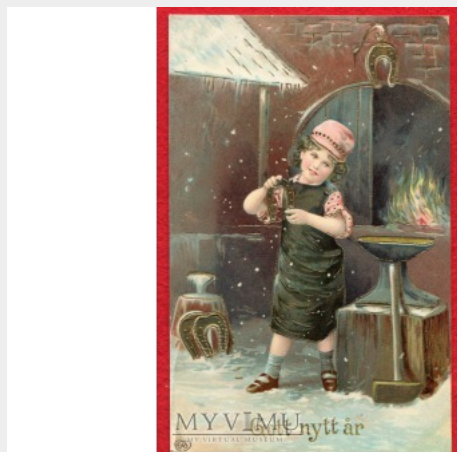

## Szczęśliwego Nowego Roku EAS PODKOWA KOWAL

<b>Kolekcja:</b>	Pocztówki Karnawałowe i Świąteczne
<b>Muzeum:</b>	Pocztówki Artystyczne
<b>Właściciel:</b>	yuppi

<b>Datowanie:</b>	1910
<b>Miejsce pochodzenia:</b>	Szwecja
<b>Stan eksponatu:</b>	Nie określono
<b>Wydawca:</b>	E.A. Schwerdtfeger & Co., Berlin ( EAS )
<b>Kraj wydania:</b>	Szwecja
<b>Dedykacja:</b>	IMPORT
<b>Opis:</b>	<p>Życzenia świąteczne w języku szwedzkim na pocztówce z ok. 1910-1920 roku. Kartka została wyprodukowana w Niemieckiej firmie EA Schwerdtfeger z przeznaczeniem na rynek skandynawski. Jakość wykonania "niemiecka", czyli jak zwykle najwyższa. Pocztówka połączona i delikatnie tłoczona, pokryta warstwą folii.</p> <p>Dzięki uprzejmości Szwedów wiem, że życzenia mają formę wiersza, który idzie jakoś tak :</p> <p>" Mam nadzieję,  że to będzie dla Ciebie szczęśliwy Nowy Rok,  niechaj szczęście ciebie nie zawodzi,  radość i zadowolenie w życiu z Tobą brodzi,  w tym Nowym Roku, co nadchodzi "</p>