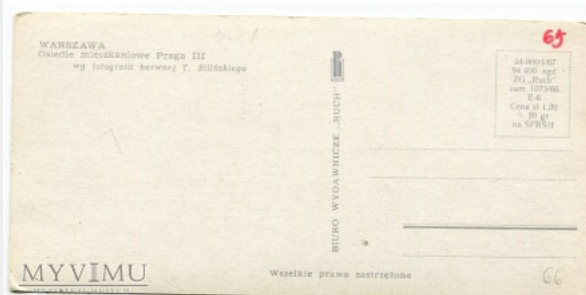

1967 Warszawa Osiedle mieszkaniowe PRAGA III PRL

Kolekcja:	Pożegnanie z PRL Pocztówki WARSZAWA w PRL-u
Muzeum:	Pocztówki Artystyczne
Właściciel:	yuppi

Datowanie:	1967
Miejsce pochodzenia:	Polska
Stan eksponatu:	Dostateczny
Numer seryjny:	34-900/I/67 zam. 1073/66
Wysokość:	7 cm
Szerokość:	14,6 cm
Autor:	Tadeusz Biliński
Nakład:	94400 egzemplarzy
Wydawca:	Biuro Wydawnicze Ruch
Kraj wydania:	Polska
Dedykacja:	+ 20 gr na SFBSiI (Społeczny Fundusz Budowy Szkół i Internatów)
Opis:	Warszawa Osiedle mieszkaniowe PRAGA III wg fotografii barwnej Tadeusza Bilińskiego Biuro Wydawnicze Ruch nakład: 94400 egzemplarzy 34-900/I/67 zam. 1073/66 + 20 gr na SFBSiI