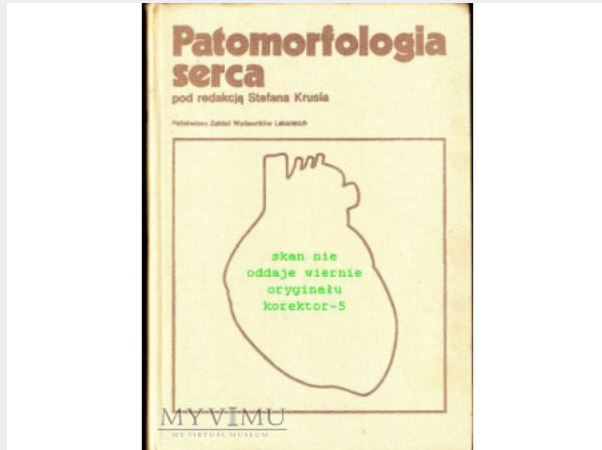

## PATOMORFOLOGIA SERCA

Kolekcja: MEDYCINA (na) ZDROWIE

Muzeum: Muzeum użytkownika frytka

Właściciel: frytka

Datowanie: 1979

Miejsce pochodzenia: Polska

Stan eksponatu: Dobry

Opis: PATOMORFOLOGIA SERCA

red. Stefan Kuś, PZWL, wyd.I, 1979r, nakład 3000, 282 strony. Oprawiona w płótno. Wewnątrz stan b.dobry, okładka bez obwoluty ma niewielkie zabrudzenia.