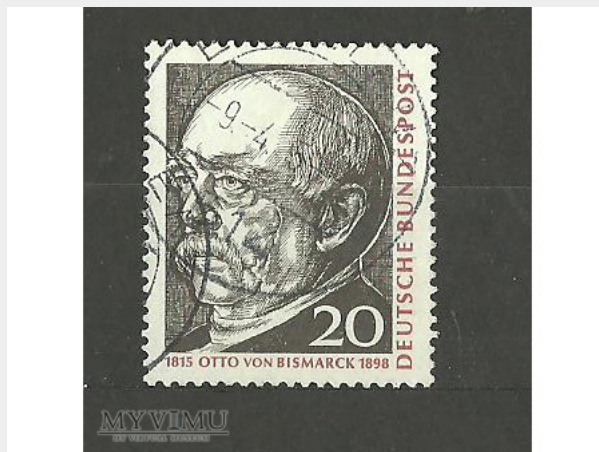

<b>Bismarck</b>	
<b>Kolekcja:</b>	Znane i mało znane osoby na znaczkach pocztowych.
<b>Muzeum:</b>	Zbyszkowe herby i inne różności.
<b>Właściciel:</b>	zbyszko

<b>Datowanie:</b>	1965
<b>Miejsce pochodzenia:</b>	RFN
<b>Stan eksponatu:</b>	Dobry
<b>Opis:</b>	<p>Niemcy, 1965. Zn.nr. Mi.463.</p> <p>150 rocznica urodzin Otto von Bismarcka.</p> <p>Otto Eduard Leopold von Bismarck-Schönhausen (ur. 1 kwietnia 1815 w Schönhausen (Elbe), zm. 30 lipca 1898 w Friedrichsruh) - książę von Bismarck-Schönhausen, książę von Lauenburg; niemiecki polityk, premier Prus, kanclerz Rzeszy zwany Żelaznym Kanclerzem. Przyczynił się do zjednoczenia Niemiec. W polityce wewnętrznej zwolennik ewolucyjnego konserwatyzmu.</p>