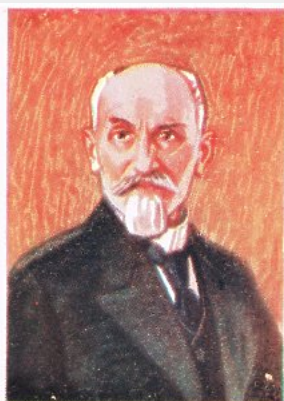

Bohm 5x11 Stanisław Wojciechowski**Kolekcja:** Naklejki Bohm - Seria V - Sławni polacy**Muzeum:** Topowe Muzeum**Właściciel:** tomasztopa

MYVIMU
Stan. Wojciechowski.

Stan. Wojciechowski
Ur. 1869.

Kooperatysta. Były Prezydent Rz. Polskiej. Zorganizował szereg kooperatyw i stworzył T-wo Kooperatystów. Minister Spr. Wewnętrznych. Wybrany po śmierci Narutowicza zajmował stanowisko Prezydenta Rzeczypospolitej Polskiej do maja 1926.

„SŁAWNI POLACY“
Serja V Nr. 11.

MY **Obrazki Bohma**

Datowanie: 1919**Miejsce pochodzenia:** Polska**Stan eksponatu:** Dobry**Opis:** Stanisław Wojciechowski 1869 - 1953

Kooperatysta. Były Prezydent Rzeczypospolitej Polskiej. Zorganizował szereg kooperatyw i stworzył Towarzystwo Kooperatystów. Minister Spraw Wewnętrznych. Wybrany po śmierci Narutowicza zajmował stanowisko Prezydenta Rzeczypospolitej Polskiej do maja 1926.

Obrazki Bohma - seria V nr 11 - „Sławni Polacy”;