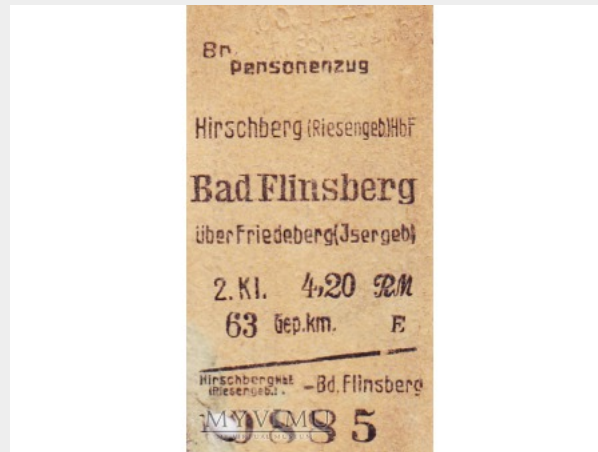

Bilet Hirschberg-Bad Flinsberg uber Friedeberg

Kolekcja:	Kolej Izerska
Muzeum:	Muzeum Pogórza Izerskiego i okolic
Właściciel:	Bylek

Datowanie:	1944
Miejsce pochodzenia:	Polska
Stan eksponatu:	Bardzo dobry
Opis:	Bilet kolejowy kl.2 na trasie z Jeleniej Góry do Świeradowa-Zdroju przez Mirsk.