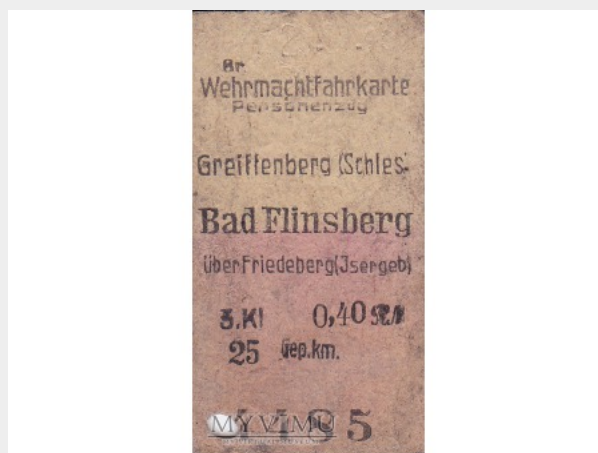

Wermachtfahrkarte Greiffenberg-Bad Flinsberg**Kolekcja:** Kolej Izerska**Muzeum:** Muzeum Pogórza Izerskiego i okolic**Właściciel:** Bylek**Miejsce pochodzenia:** Polska**Stan eksponatu:** Bardzo dobry**Opis:** Bilet kolejowy dla żołnierzy wermachtu kl.3 Gryfów Śląski - Mirsk - Świeradów.