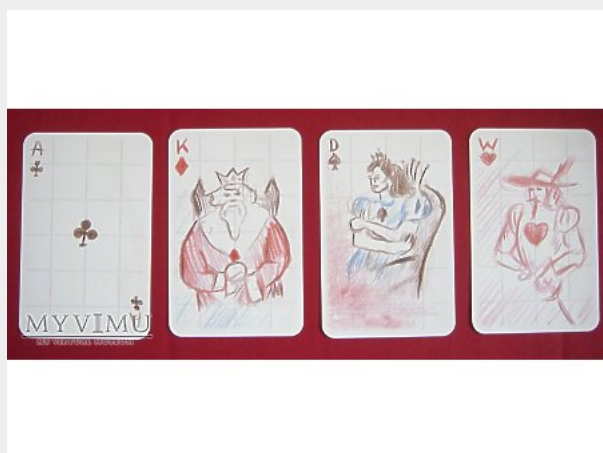

**Karty z Muzeum Powstania Warszawskiego****Kolekcja:** TALIE KART (52 karty)**Muzeum:** Talie kart**Właściciel:** Gonia64**Miejsce pochodzenia:** Polska**Stan eksponatu:** Bardzo dobry**Opis:** Wzór kart powstał podczas pobytu ich autora w obozie jenieckim w czasie II wojny światowej. Kupione w Muzeum Powstania Warszawskiego