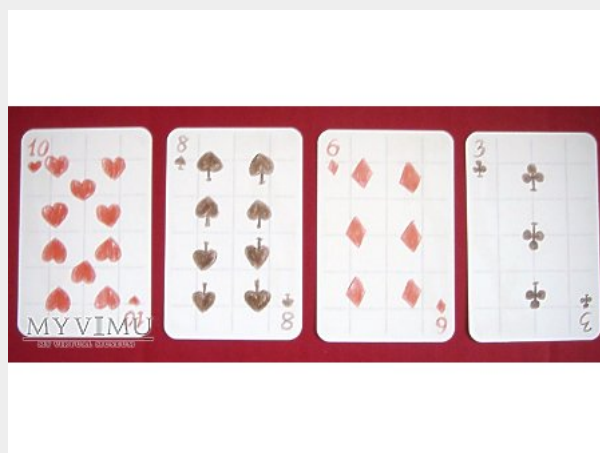

**Karty z Muzeum Powstania Warszawskiego****Kolekcja:** TALIE KART (52 karty)**Muzeum:** Talie kart**Właściciel:** Gonia64**Miejsce pochodzenia:** Polska**Stan eksponatu:** Bardzo dobry**Opis:** Wzór kart powstał podczas pobytu ich autora w obozie jenieckim w czasie II wojny światowej. Kupione w Muzeum Powstania Warszawskiego