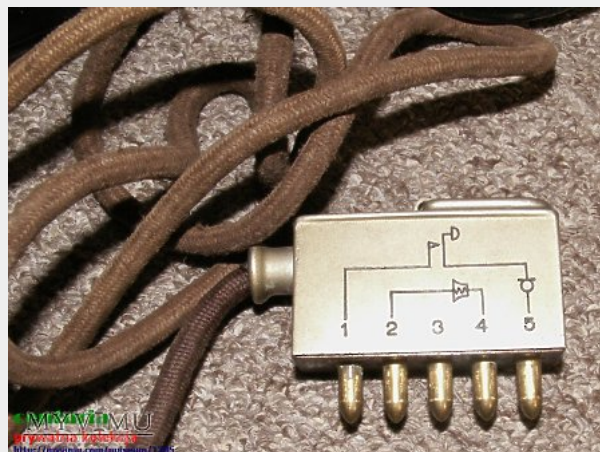

sluchawka telefonu wczesna

Kolekcja:	Łączność: 1934-45
Muzeum:	Kolekcja głównie- łączność Wehrmachtu 1934-1945r
Właściciel:	centuria

Datowanie: 1935

Stan eksponatu: Bardzo dobry

Opis: Wczesna słuchawka telefonu polowego "FF33", na wtyczce widać schemat podłączeń przewodów. Mimo że we wtyczkach stosowano 5 pinów to środkowy nigdy nie był wykorzystany [podłączony]. Czasami producent umieszczał jeszcze swoje logo.