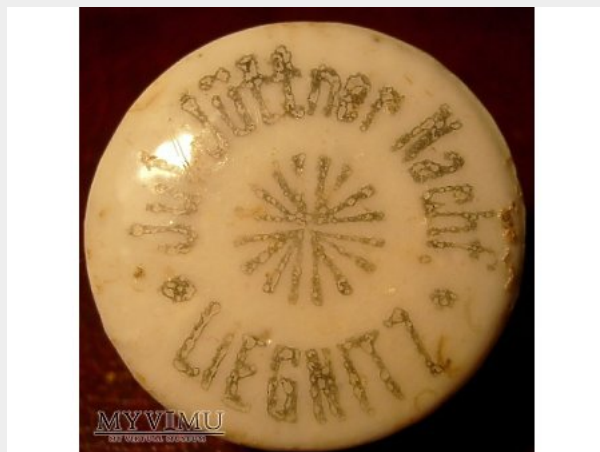

Brauerei Julius Jüttner

Kolekcja: Brauerei Liegnitz - browary legnickie

Muzeum: Porcelanki, butelki, szyldy, kufle, i

Właściciel: Ludwik

Datowanie: 1890

Miejsce pochodzenia: Polska

Stan eksponatu: Bardzo dobry