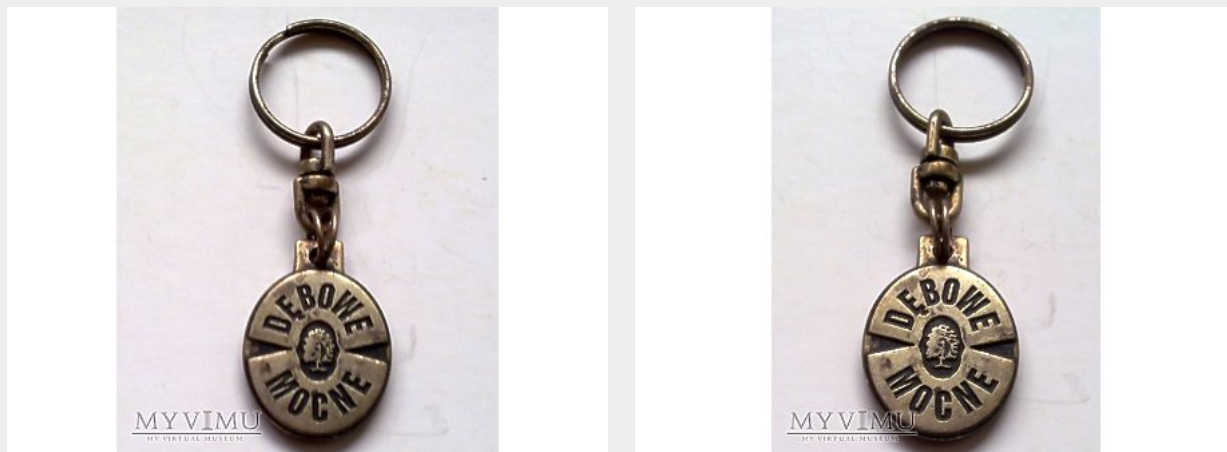

**breloczek 5****Kolekcja:** OTWIERACZE I BRELOCZKI**Muzeum:** BIROFILISTYKA**Właściciel:** beerlabel2010**Miejsce pochodzenia:** Polska**Stan eksponatu:** Dobry**Opis:** Brelok do kluczy Dębowe Mocne z Browaru w Tychach.