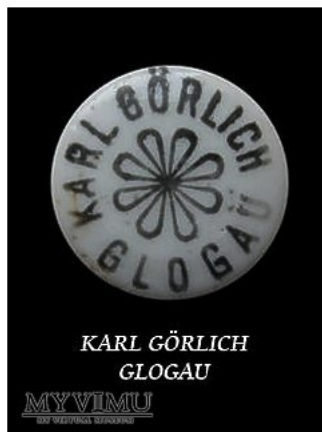

Karl Gorlich e**Kolekcja:** Korki Porcelanowe Głogów**Muzeum:** Glogau Porcelanki Głogowa**Właściciel:** Yedyny**Stan eksponatu:** Dobry**Sygnatura:** Glogau**Browar:** Głogów**Opis:**