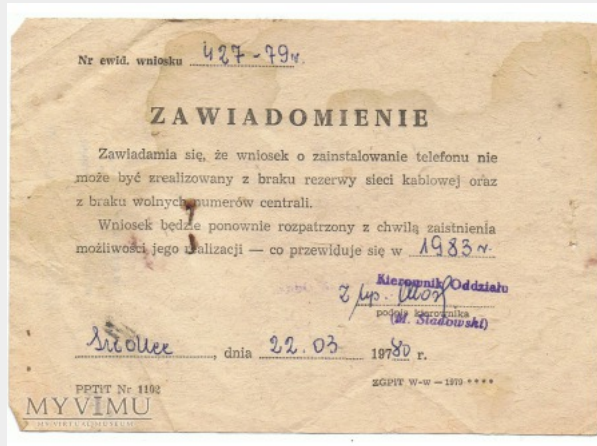

Odpowiedź na wniosek o założenie telefonu.**Kolekcja:** PRL - było, minęło.**Muzeum:** TOMKOWE ZBIORY.**Właściciel:** tomek112**Datowanie:** 1980**Miejsce pochodzenia:** Polska**Stan eksponatu:** Dobry**Opis:** Odmowa założenia telefonu i zawiadomienie o jej rozpatrzeniu za cztery lata.....
Podarunek od znajomej, która się doczekała ale kilka lat temu sama zrezygnowała...