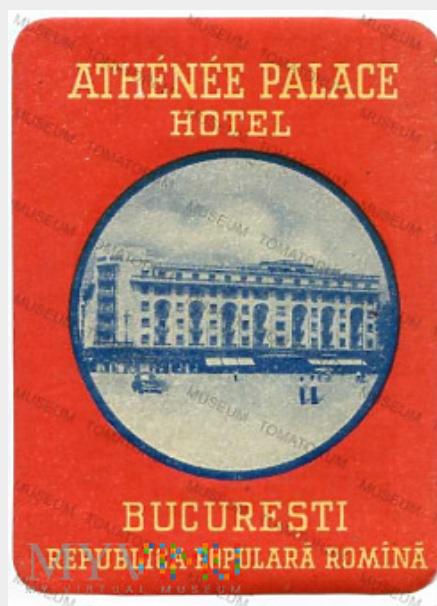

Rumunia - Bukareszt - Hotel "Athenee Palace"

Kolekcja:	Naklejki hotelowe - Europa
Muzeum:	MUSEUM TOMATORUM - Zabytki i Pamiątki Przeszłości
Właściciel:	tomator

Miejsce pochodzenia:	Rumunia
Stan eksponatu:	Bardzo dobry
Rozmiar:	8 x 10,5 cm
Opis:	<p>Rumunia Bukareszt - Hotel "Athenee Palace"</p> <p>Jeszcze w latach 60-tych ubiegłego wieku każdy szanujący się hotel był wyposażony w etykiety (naklejki) hotelowe do przyklejenia na walizkach. Na ogół wręczano je gościom wraz z rachunkiem. Kto chciał naklejał, kto nie chciał wyrzucał, albo gromadził tak jak ja. Moje etykiety pochodzą głównie z hoteli w których byłem osobiście lub był ktoś z rodziny.</p>