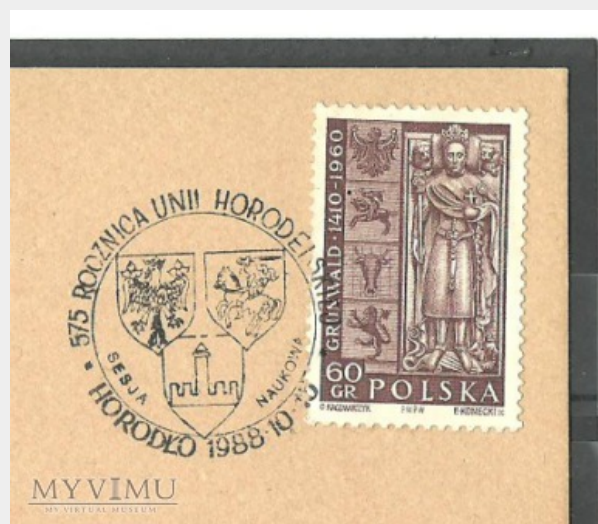

Horodło**Kolekcja:** Pocztkówki i karty pocztowe z herbami**Muzeum:** Zbyszkowe herby i inne różności.**Właściciel:** zbyszko

 MY VIRTUAL MUSEUM
**Datowanie:** 1988**Miejsce pochodzenia:** Polska**Stan eksponatu:** Dostateczny**Opis:** Kartka pocztowa wydana z okazji sesji historycznej -575 rocznica unii horodelskiej. Horodło 15-16 X 1988.

Unia horodelska - zawarta 2 października 1413 w Horodle pomiędzy Polską a Litwą.

Potwierdzała wspólną politykę obu państw, wprowadziła instytucję odrębnego wielkiego księcia na Litwie wybieranego przez króla Królestwa Polskiego za radą i wiedzą bojarów litewskich oraz panów polskich, wspólne sejmy i zjazdy polsko-litewskie, urzędy wojewodów i kasztelanów na Litwie, a litewską szlachtę zrównała z polskimi rodami.