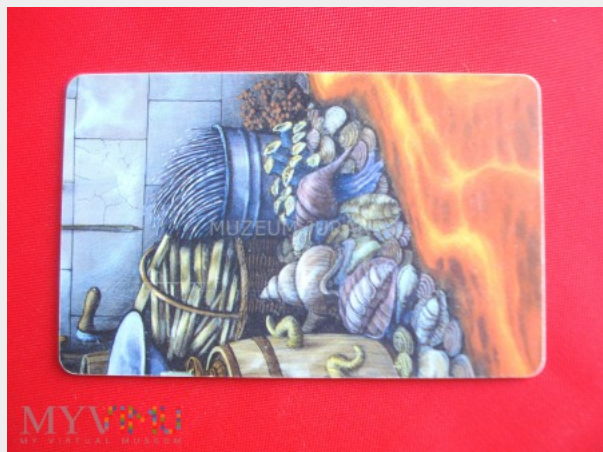

Karta chipowa 95

Kolekcja:	Polskie chipowe karty telefoniczne
Muzeum:	Muzeum Juranda
Właściciel:	Jurand

Datowanie:	2002
Miejsce pochodzenia:	Polska
Stan eksponatu:	Dobry
Opis:	Karta chipowa "Yerka w 9 częściach,puzzle 7/9" - wydana w 2002 roku,nakład 200.000 sztuk,chip N2 (producent nieznany),matowa,numer tłoczony,25 impulsów.