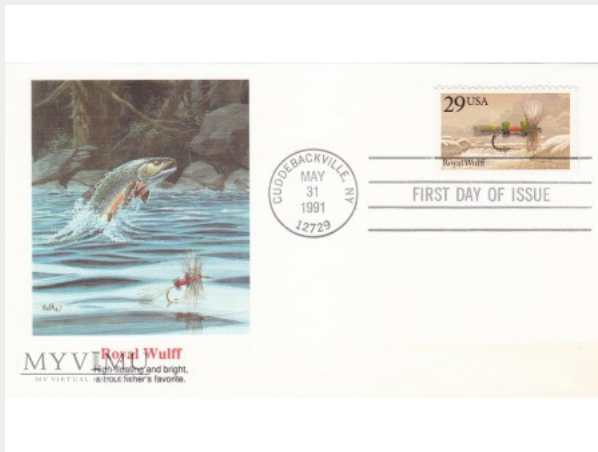

USA 1991 - FDC i maxi Don Balke**Kolekcja:** Sztuczne muchy w filatelistyce**Muzeum:** Muzeum Wędkarstwa**Właściciel:** fario

 MYVIMU
MY VIRTUAL MUSEUM
**Stan eksponatu:** Nie określono**Nominał:** 29c**Data na stemplu:** 31.05.1991**Opis:** Koperty pierwszego dnia obiegu z serią z 1991 roku oraz karta maxi z grafikami Dona Balke.