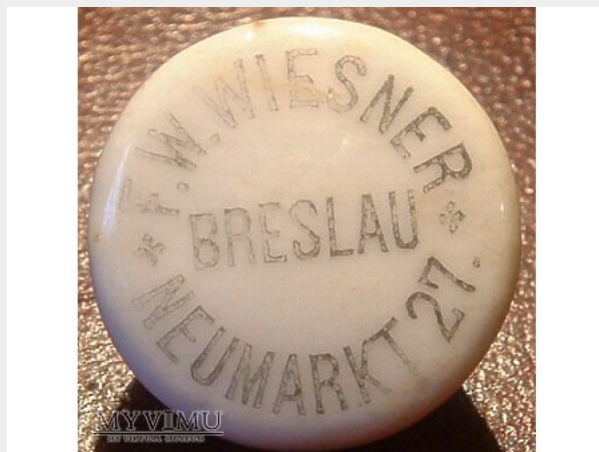

Braueri zum weißen Haus, F. W. Wiesner,

| | |
|--------------------|---|
| Kolekcja: | Breslau -Wrocław-Browary |
| Muzeum: | Porcelanki, butelki, szyldy, kufle, i |
| Właściciel: | Ludwik |

Datowanie: 1875

Miejsce pochodzenia: Polska

Stan eksponatu: Bardzo dobry

Opis: Braueri zum weißen Haus, Friedr. Wilh. Wiesner (1556) (Neumarkt 27 - Nowy Targ) 1875 - 1910 Braueri zum weißen Haus, F. W. Wiesner, Inh. Reinhold & Adolf Pohl 1910 - 1945