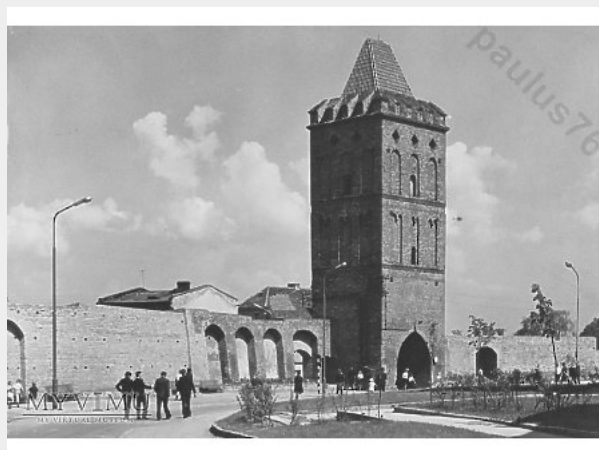

Brama Wrocławska**Kolekcja:** Pocztówki Oleśnicy z czasów PRL**Muzeum:** Pocztówki**Właściciel:** paulus76**Stan eksponatu:** Nie określono

Opis: Opis: Brama Wrocławska od ul. Bocianiej.
Pocztówka z obiegu, wysłana w 1971 r. z JW 3599: "zostało tylko 726 dni do końca..."
Fotograf: J. Osuchowski
Wydawca: B.W. Ruch
Nakład: ?