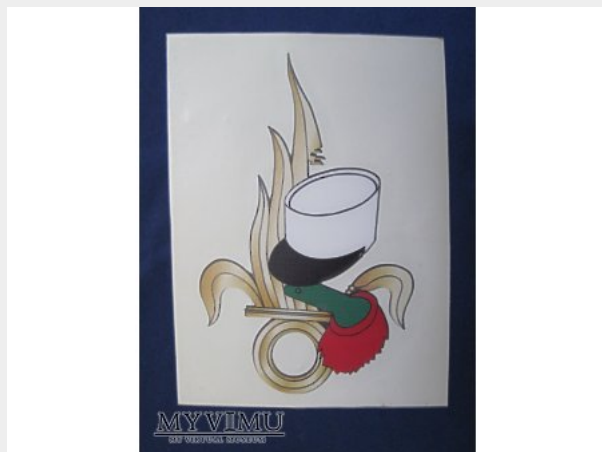

**Naklejka LE 2****Kolekcja:** Elementy wyposażenia i gadżety pamiątkowe**Muzeum:** LÉGION ÉTRANGÈRE**Właściciel:** hucu1**Miejsce pochodzenia:** Francja**Stan eksponatu:** Dobry**Opis:**