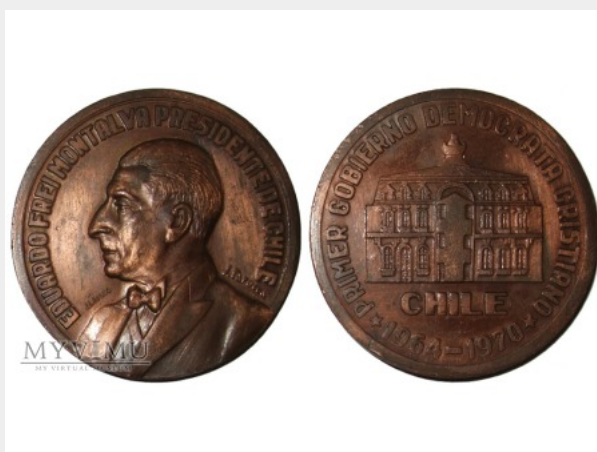

**Eduardo Frei Montalva Chile medal brązowy
1970**

Kolekcja:	Medale i plakety
Muzeum:	Bydgoskie Muzeum Sztuki Medalierskiej
Właściciel:	MarcinBydgoszcz

Datowanie: 1970

Miejsce pochodzenia: Chile

Stan eksponatu: Bardzo dobry

Opis: Medal brązowy, 45 mm, wybitny w 1970 roku dla upamiętnienia pierwszego rządu chrześcijańskiej demokracji (chadecji) w latach 1964-1970. Na awersie wizerunek Eduardo Frei Montalvy, prezydenta Chile, na rewersie siedziba partii i jej emblemat.
Sygnowany: I. Carocca, J. Leiva