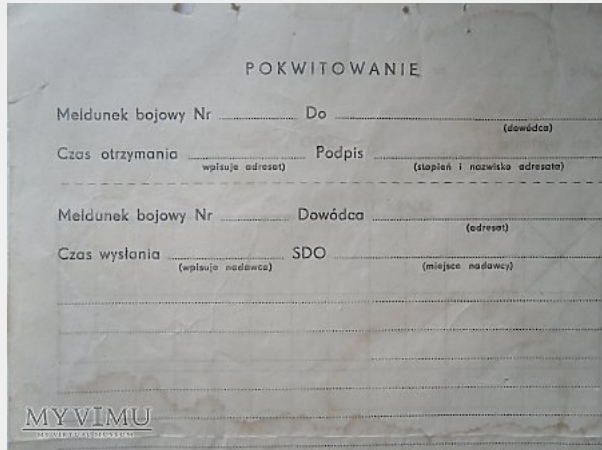

Meldunek bojowy.

Kolekcja:	Czar PRL-u
Muzeum:	Mińska zbieranina
Właściciel:	michu69

**Datowanie:** 1989**Stan eksponatu:** Nie określono**Opis:**