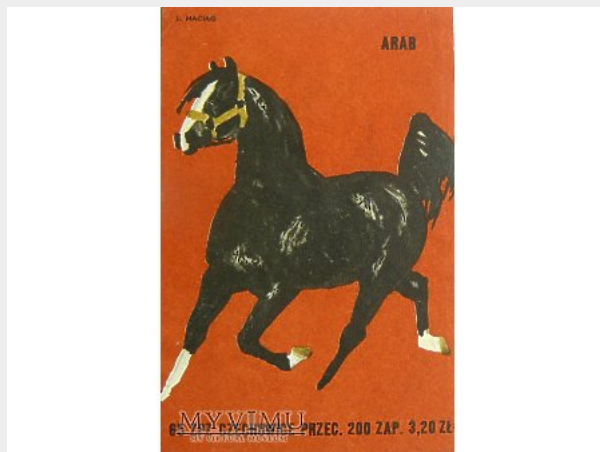

KOŃ ARABSKI 2

Kolekcja:	FAUNA
Muzeum:	Muzeum użytkownika Florentyna
Właściciel:	Florentyna

Datowanie: 1965

Miejsce pochodzenia: Polska

Stan eksponatu: Bardzo dobry

Opis: Etykieta zapalczana ZPZ CZECHOWICE przc. 200 zap. 2.30 zł
(10,0 / 6,5 cm)