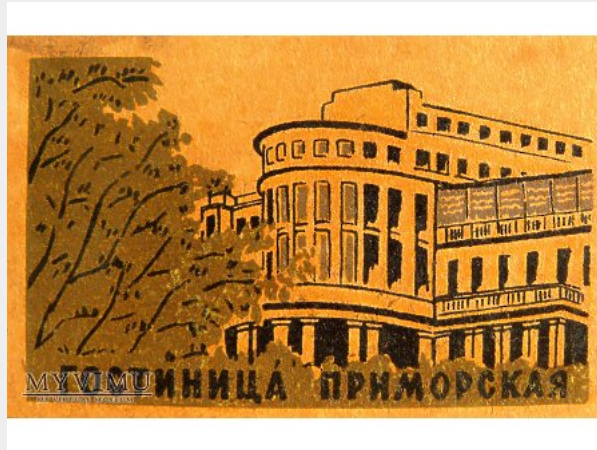

HOTEL	
Kolekcja:	MIASTA I ARCHITEKTURA NA ETYKIETACH
Muzeum:	Muzeum użytkownika Florentyna
Właściciel:	Florentyna

Stan eksponatu:	Bardzo dobry
Opis:	SOCZI - Hotel Nadmorski Etykietka zapalczana o wymiarach 3,3 / 5,3 cm