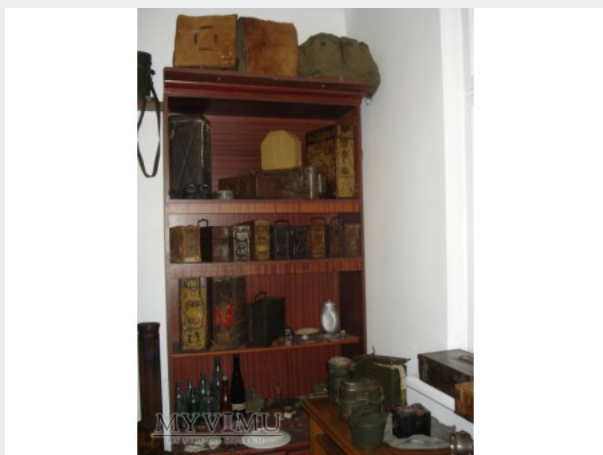

**Datowanie:** 1939

**Miejsce pochodzenia:** Niemcy

**Stan ekspozatu:** Bardzo dobry

**Opis:** Na środkowej półce regału znajdują się prawie wszystkie modele metalowych skrzynek stosowanych do transportu amunicji do MG,