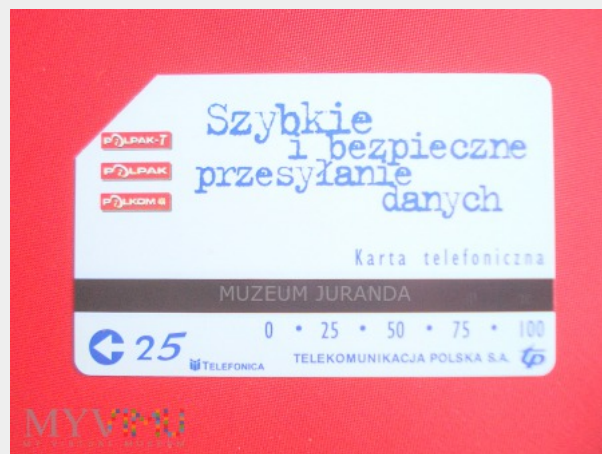

Karta magnetyczna 945

Kolekcja:	Polskie magnetyczne karty telefoniczne 4
Muzeum:	Muzeum Juranda
Właściciel:	Jurand

Datowanie:	2000
Miejsce pochodzenia:	Polska
Stan eksponatu:	Bardzo dobry
Opis:	Karta magnetyczna "Szybkie i bezpieczne przesyłanie danych" - wydana w 2000 roku, nakład 1.310.000 sztuk, lakierowana, 25 jednostek, wąski pasek magnetyczny.