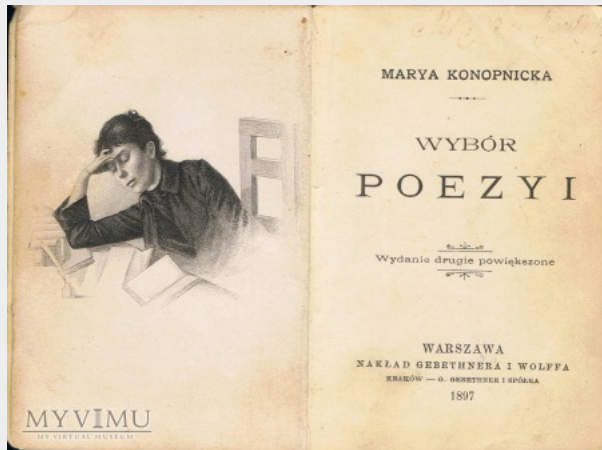

## Marya Konopnicka - Wybór poezyi.

<b>Kolekcja:</b>	Antykwariat.
<b>Muzeum:</b>	TOMKOWE ZBIORY.
<b>Właściciel:</b>	tomek112

**Datowanie:** 1897

**Miejsce pochodzenia:** Polska

**Stan eksponatu:** Dobry

**Opis:** Wybór poezji - Maria Konopnicka.  
Książka formatu kieszonkowego - 390 stron.  
Wydawnictwo Gebethnera i Wolffa - Kraków - 1897 rok.  
Druk - Anczyc i spółka.  
Pięknie oprawione (choć wymaga trochę poprawek) dzieło, złączenia brzegów kartek, grzbiet - skóra.  
  
Lubię sobie czasem zajrzeć...