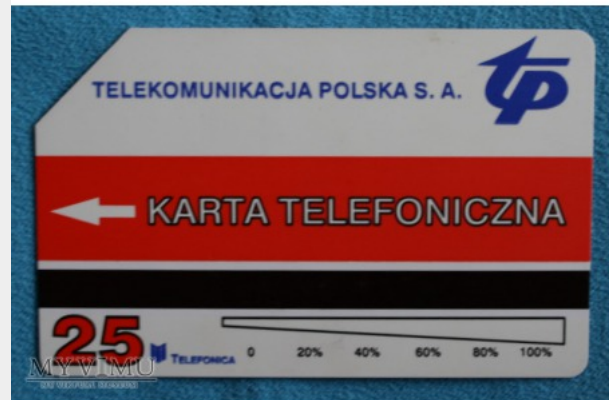

**40 lat Centrum nadawczego na Ślęży****Kolekcja:** Polskie Karty Telefoniczne 3**Muzeum:** Gregg Muzeum**Właściciel:** gregos**Miejsce pochodzenia:** Polska**Stan eksponatu:** Dobry**Opis:** 40 lat Centrum nadawczego na Ślęży